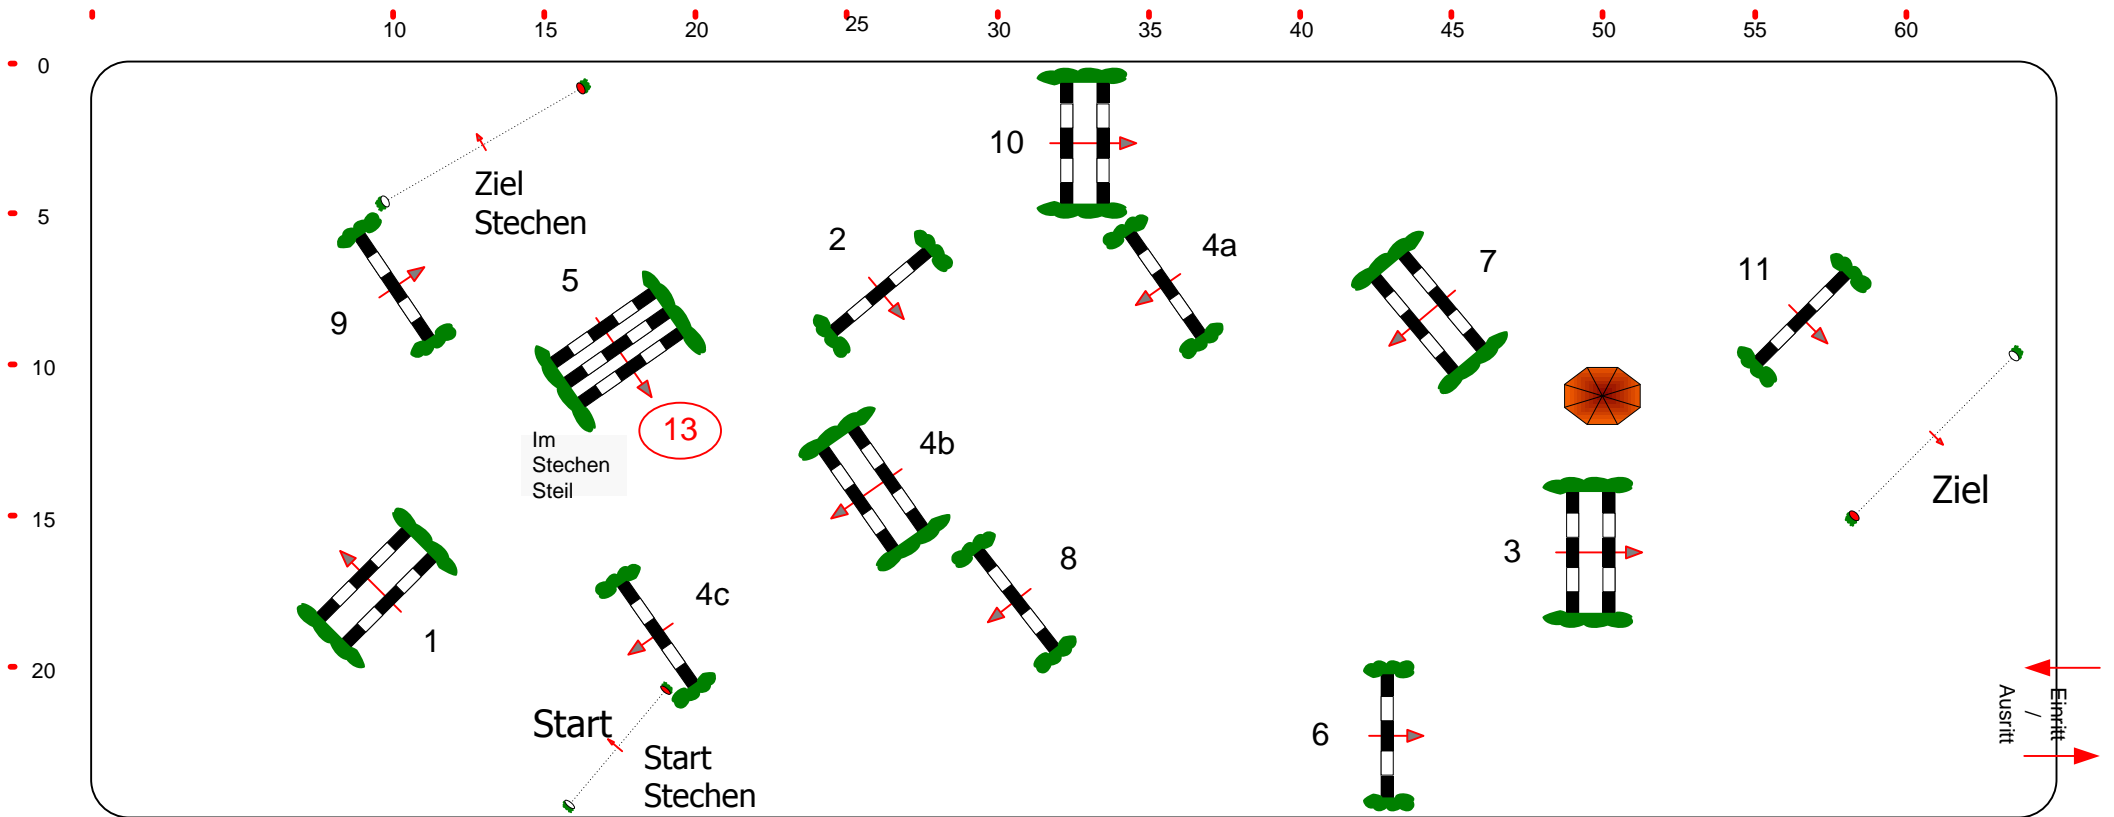

# Luhmühlen

Große Tour

Spring-LP m. Stechen

Klasse: M\*\*

Sonntag, 19. Februar 2017

Richtverf.: A  
LPO § 501,B1  
FEI RG / Art.  
Höhe: 1,35 mtr.

Tempo: 350 m/Min.  
Bahnlänge: 390 mtr.  
Erlaubte Zeit: 67 sek.  
Höchstzeit: 134 sek.

Hindernisse: 11  
Sprünge: 13  
Hindernisfehler: sek.  
Geschl. Hindernis:

1. Stechen über:  
Bahnlänge: 290 mtr.  
Erlaubte Zeit: 50 sek.  
Höchstzeit: 100 sek.

**Stechen über:** 1,2,3,4a,4b,10,11,13