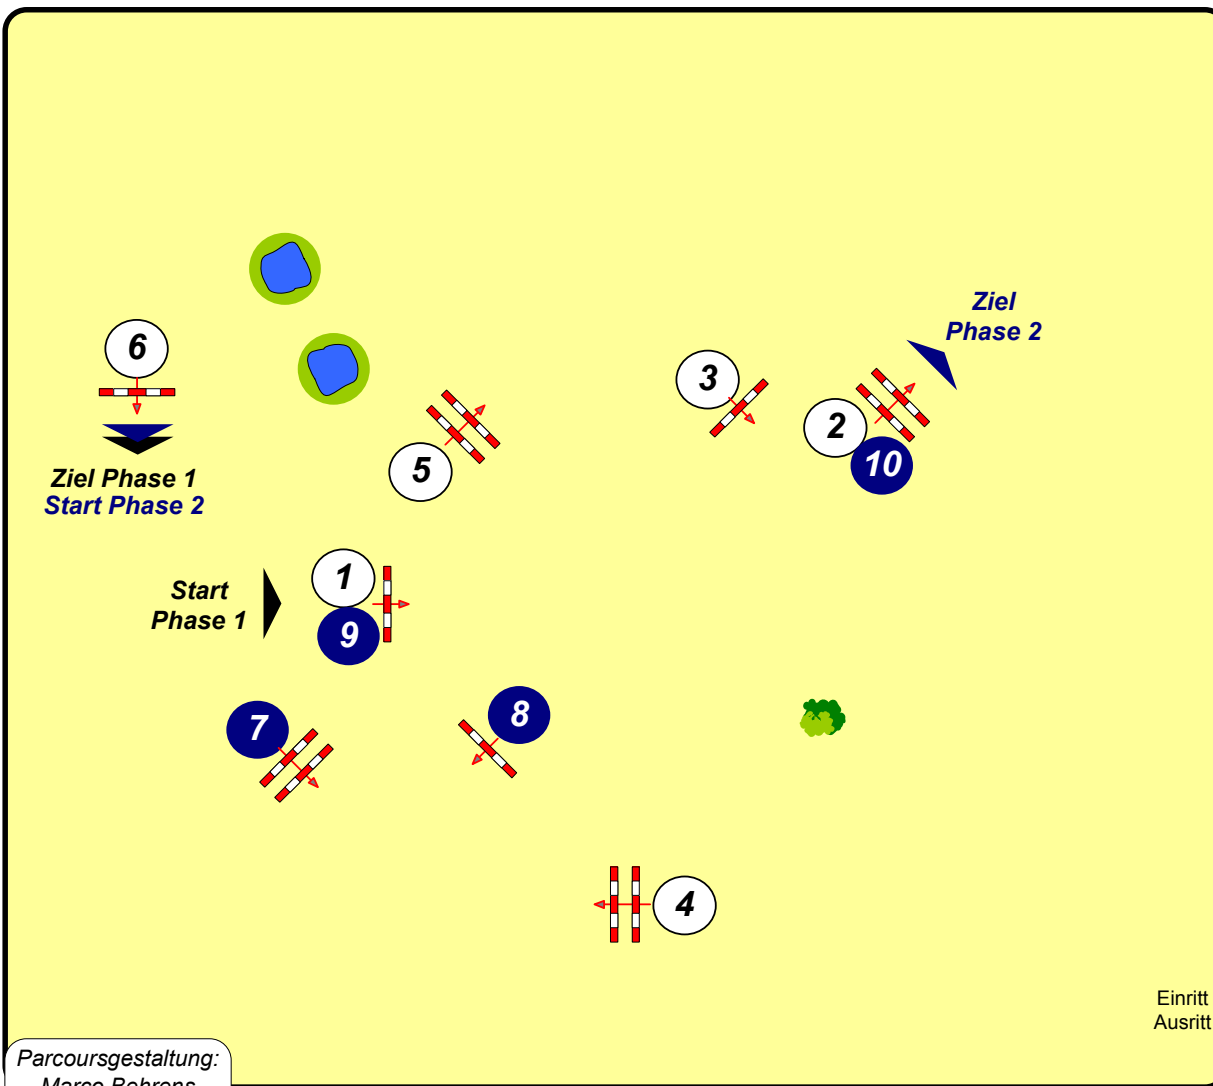

# Season's Opening Bad Schwartau 2012

Traditionelles Reit- und Springturnier auf dem Riesebusch

29

Zwei-Phasen-Springen

Klasse: E

Sonntag, 15. April 2012

Beginn: 13:00 Uhr

Richtverf.: A

LPO § 525 und 501 A1

Höhe: 0,85 mtr.

Tempo: 350 m/Min.

Bahnlänge: 220 mtr.

Erlaubte Zeit: 38 sek.

Höchstzeit: 76 sek.

Hindernisse: 6

Sprünge: 6

2. Phase über:

7 - 10

Bahnlänge: 170 mtr.

Erlaubte Zeit: 30 sek.

Höchstzeit: 60 sek.

Parcoursgestaltung:  
Marco Behrens  
Jörg Schreiter

Richter

**BLACKFOOT**