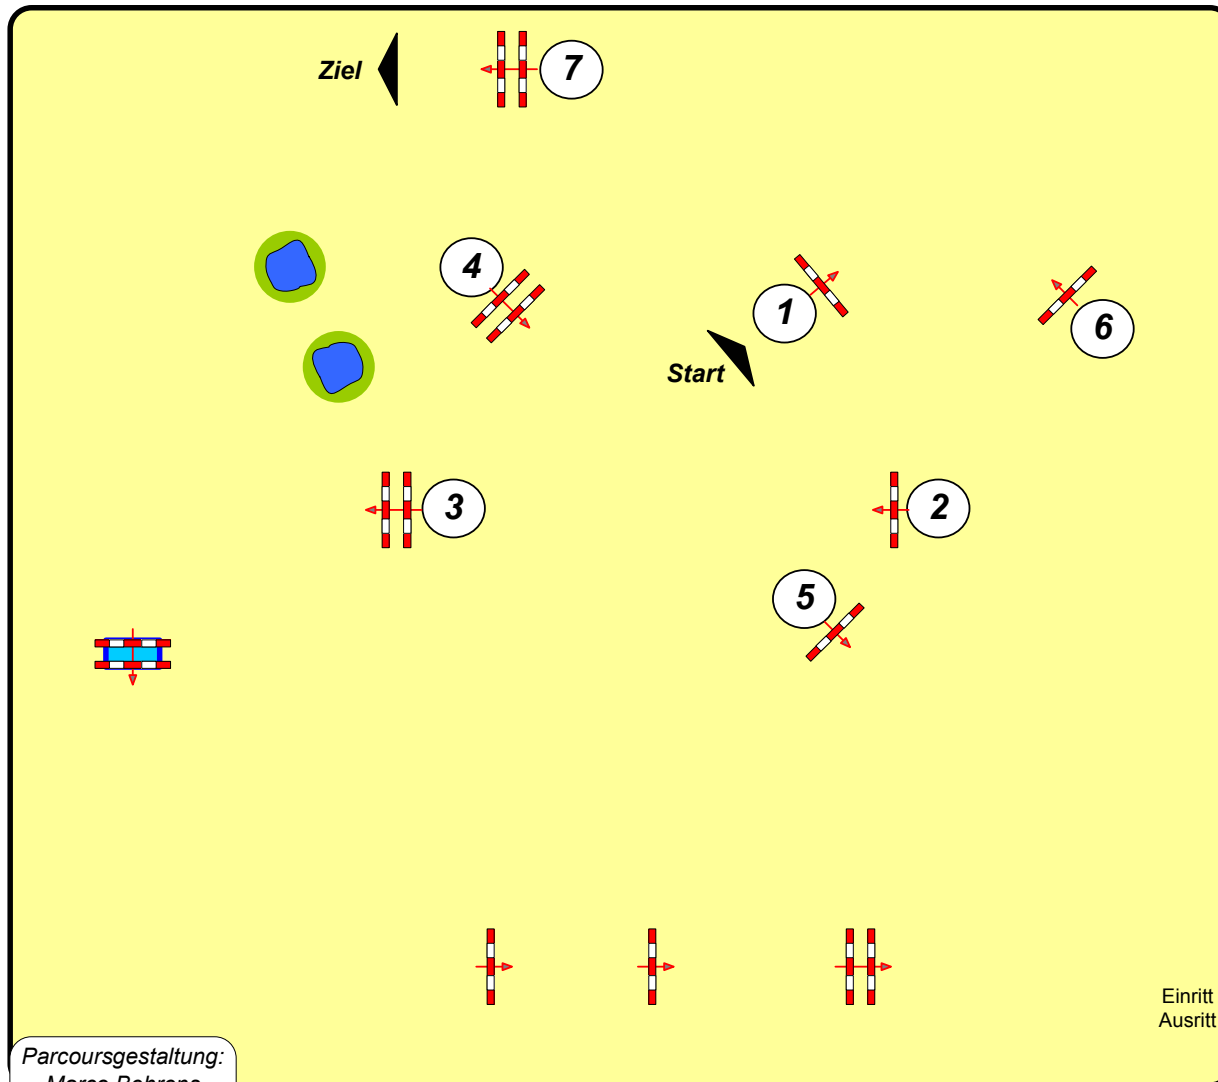

LPO § 520, 3c

Höhe: 0,85 mtr.

Tempo: 350 m/Min.

Bahnlänge: 290 mtr.

Höchstzeit: 100 sek.

Hindernisse: 7

Sprünge: 7

Parcoursgestaltung:  
Marco Behrens  
Jörg Schreiter