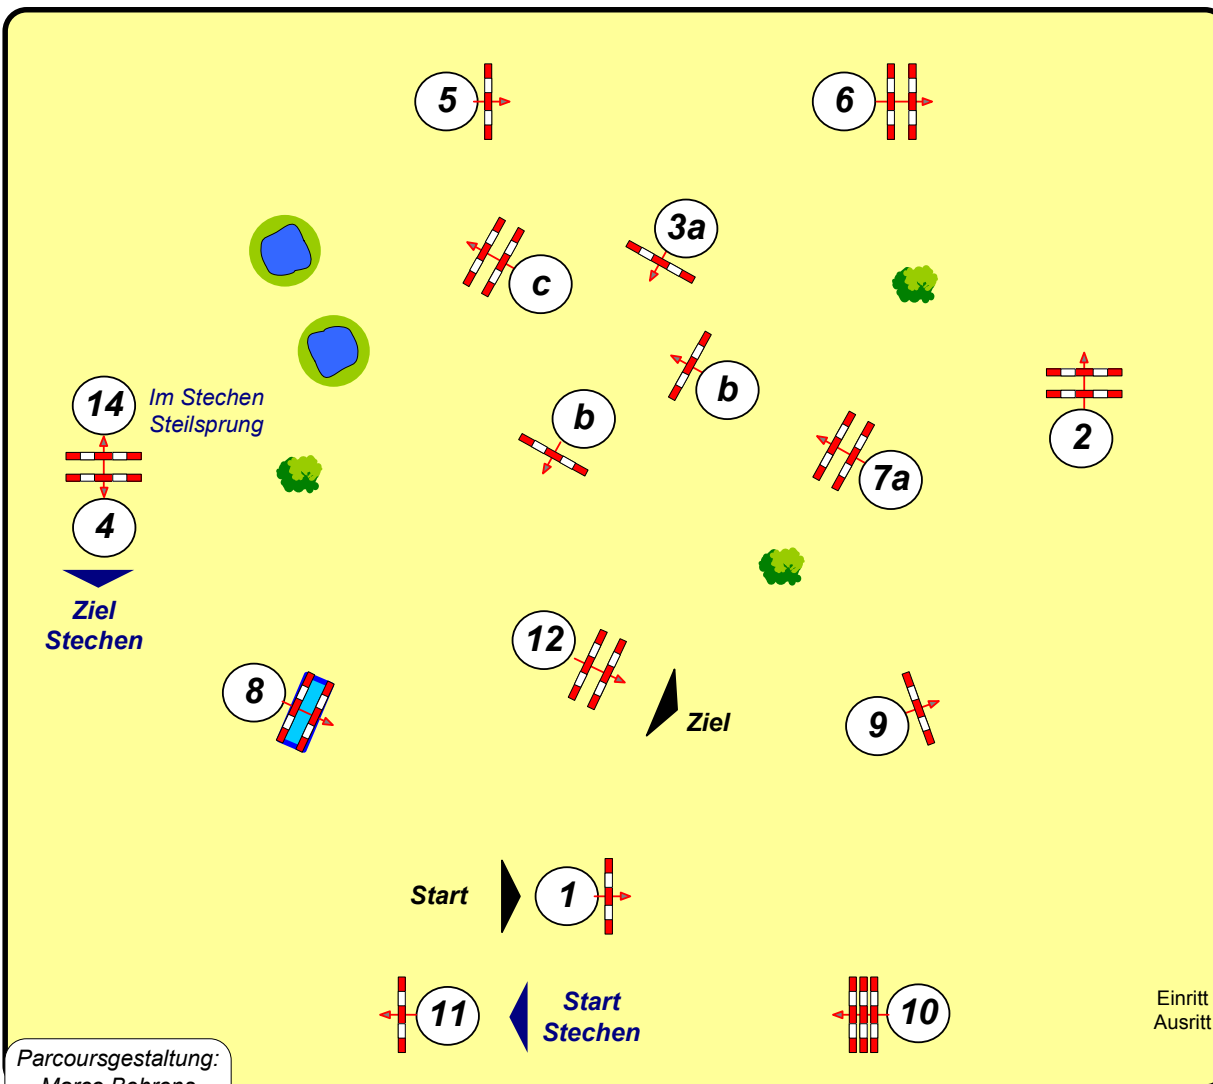

Season's Opening Bad Schwartau 2012

Traditionelles Reit- und Springturnier auf dem Riesebusch

25

GROSSER PREIS

Klasse: S* mit Stechen

Sonntag, 15. April 2012

Beginn: 14:00 Uhr

Richtverf.: A

LPO § 501 B1

Höhe: 1,40 mtr.

Tempo: 350 m/Min.

Bahnlänge: 500 mtr.

Erlaubte Zeit: 86 sek.

Höchstzeit: 172 sek.

Hindernisse: 12

Sprünge: 15

1. Stechen über:

11 - 12 - 2 - 3a - 6 - 7ab - 14

Bahnlänge: 320 mtr.

Erlaubte Zeit: 55 sek.

Höchstzeit: 110 sek.

Parcoursgestaltung:
Marco Behrens
Jörg Schreiter

Richter

... jumps and more!