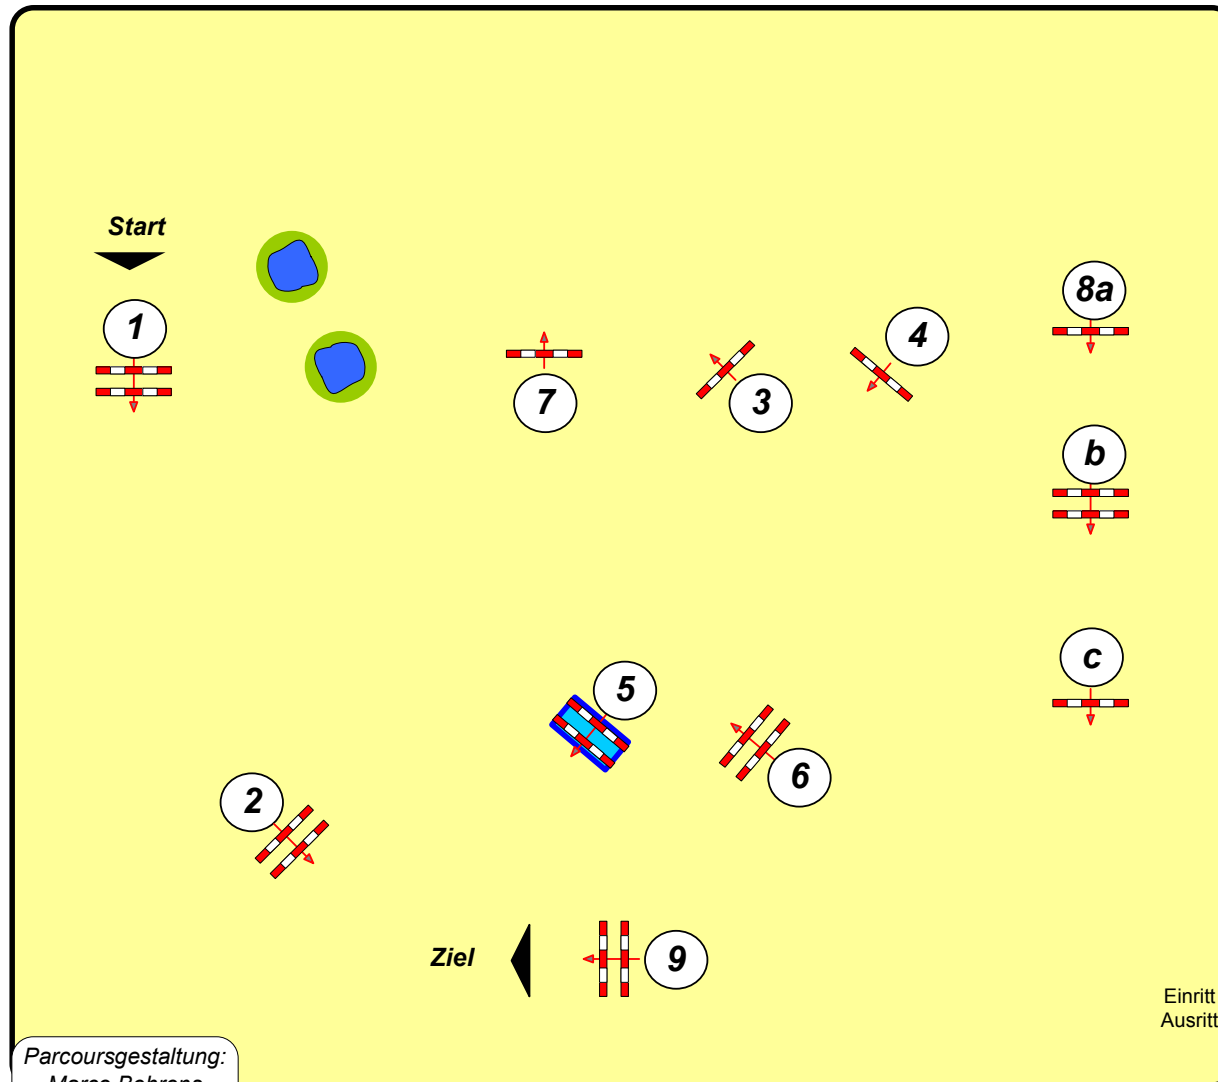

LPO § 501 A1

Höhe: 1,40 mtr.

Tempo: 350 m/Min.

Bahnlänge: 340 mtr.

Erlaubte Zeit: 59 sek.

Höchstzeit: 118 sek.

Hindernisse: 9

Sprünge: 11