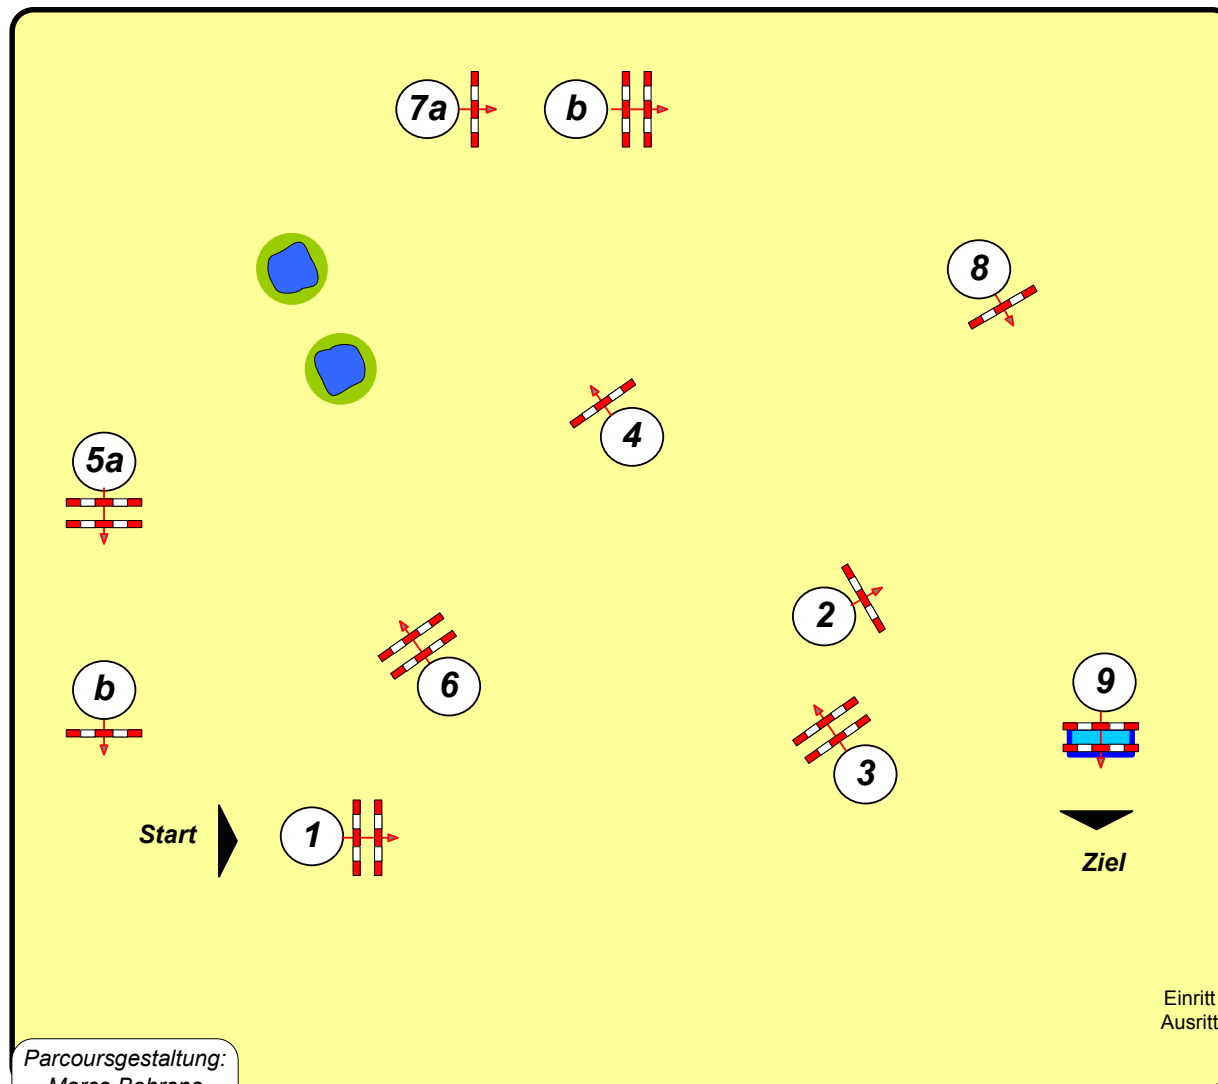

LPO § 501 A1

Höhe: 1,35 mtr.

Tempo: 350 m/Min.

Bahnlänge: 360 mtr.

Erlaubte Zeit: 62 sek.

Höchstzeit: 124 sek.

Hindernisse: 9

Sprünge: 11