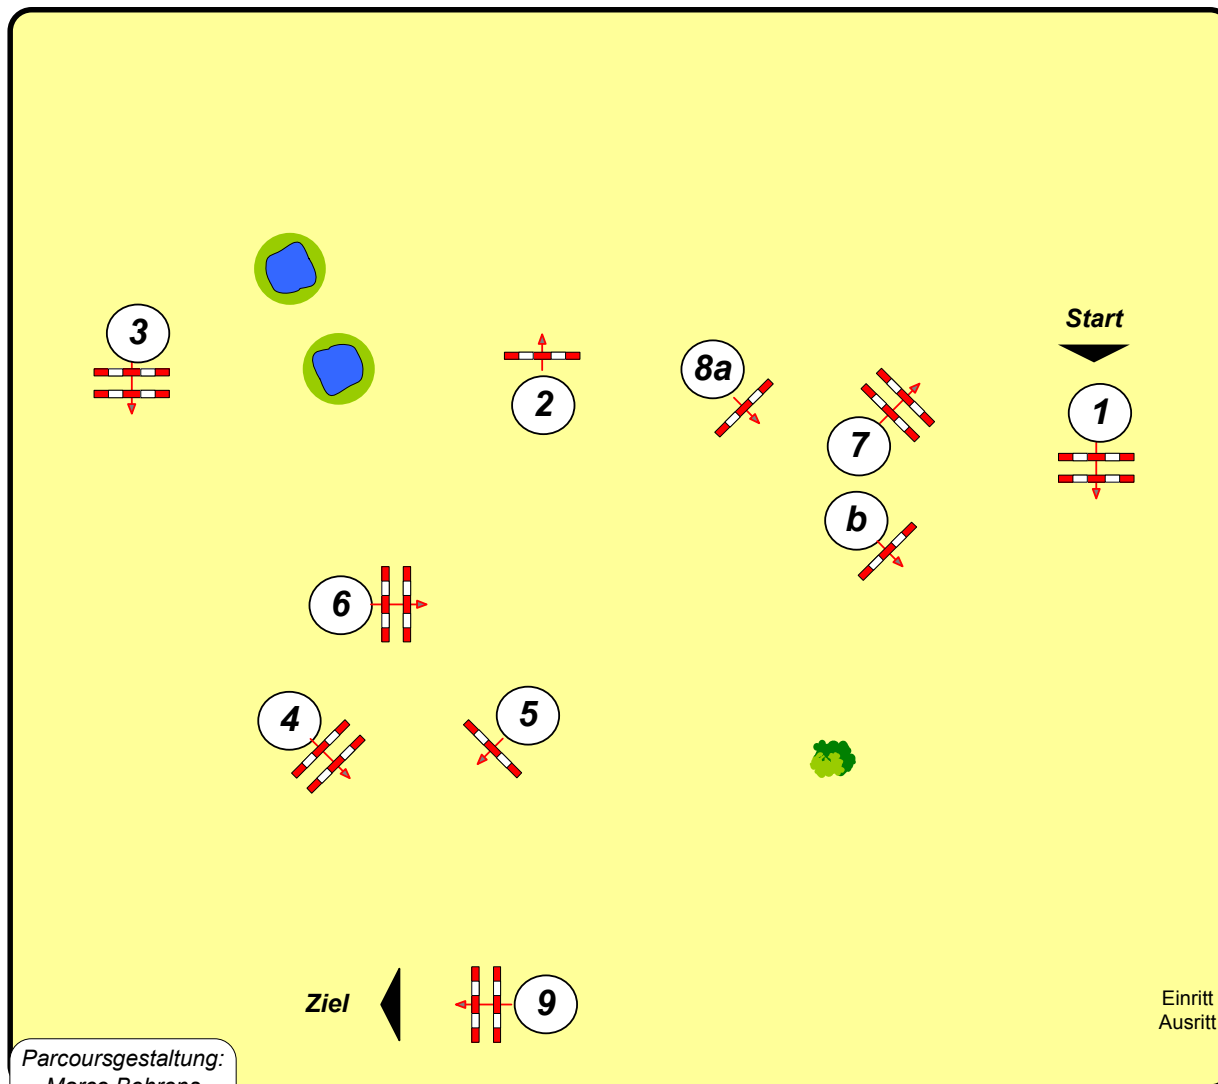

LPO § 501 C

Höhe: 1,40 mtr.

Tempo: 400 m/Min.

Bahnlänge: <600 mtr.

Höchstzeit: 180 sek.

Hindernisse: 9

Sprünge: 10

Parcoursgestaltung:
Marco Behrens
Jörg Schreiter