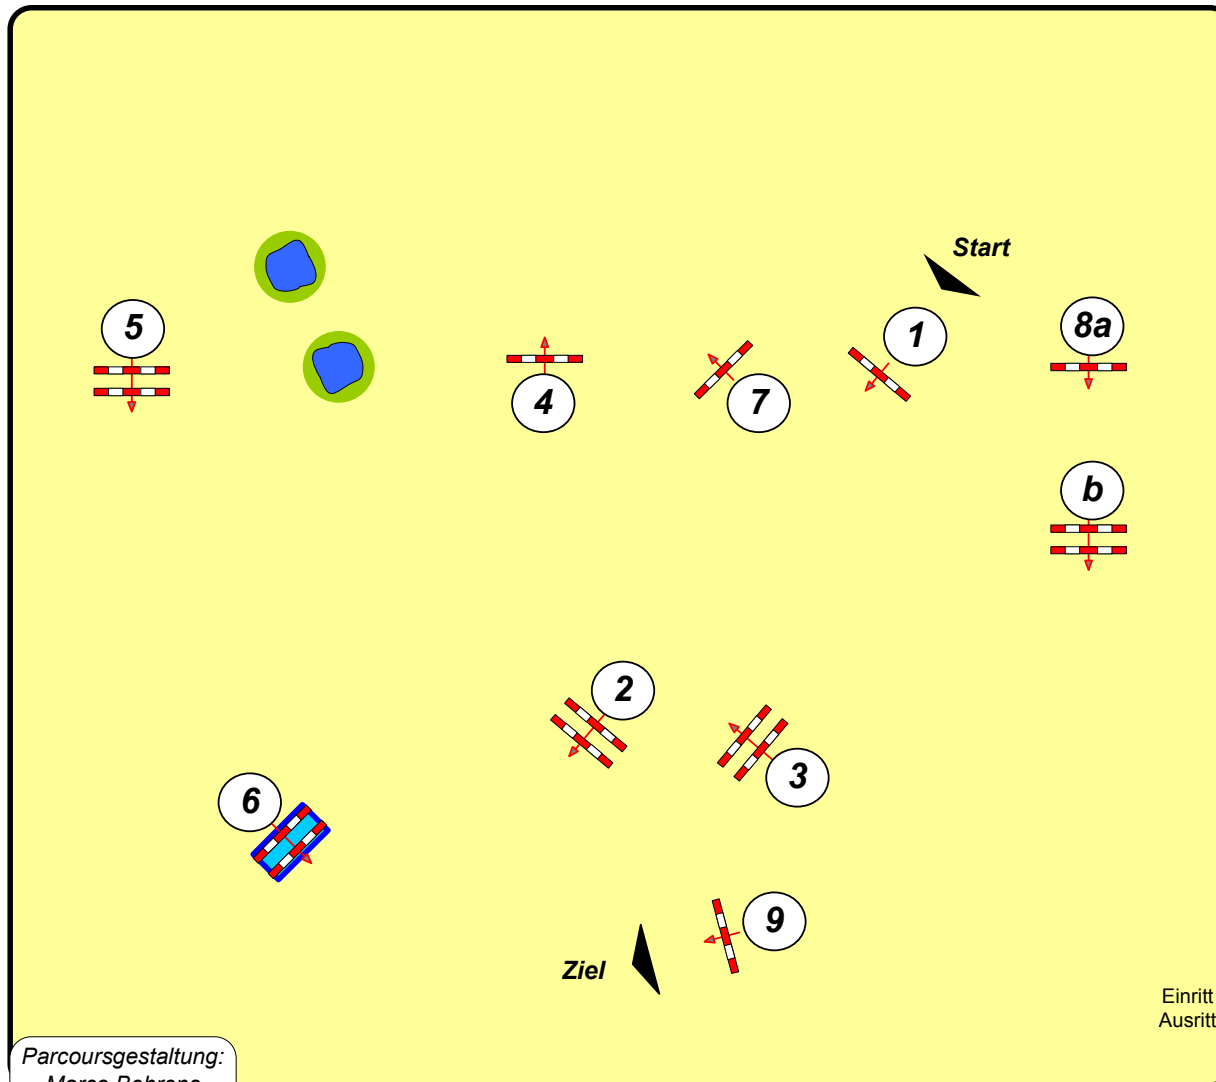

LPO § 501 A1

Höhe: 1,35 mtr.

Tempo: 350 m/Min.

Bahnlänge: 330 mtr.

Erlaubte Zeit: 57 sek.

Höchstzeit: 114 sek.

Hindernisse: 9

Sprünge: 10