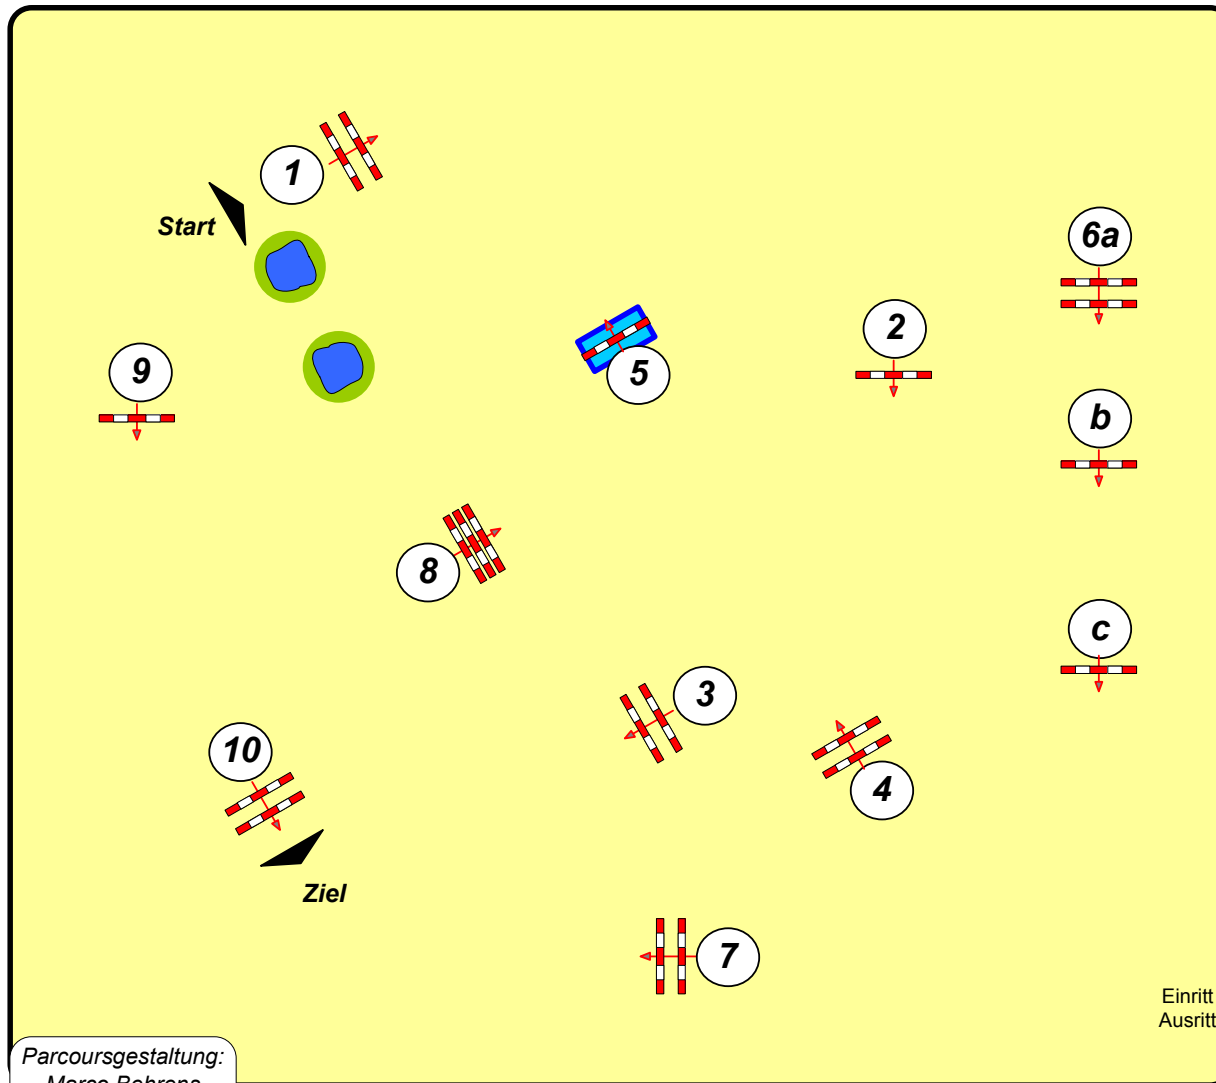

# Season's Opening Bad Schwartau 2012

Traditionelles Reit- und Springturnier auf dem Riesebusch

19

Fehler/Zeit-Springen

Klasse: S\*

Freitag, 13. April 2012

Beginn: 11:00 Uhr

Richtverf.: A

LPO § 501 A1

Höhe: 1,40 mtr.

Tempo: 350 m/Min.

Bahnlänge: 400 mtr.

Erlaubte Zeit: 69 sek.

Höchstzeit: 138 sek.

Hindernisse: 10

Sprünge: 12