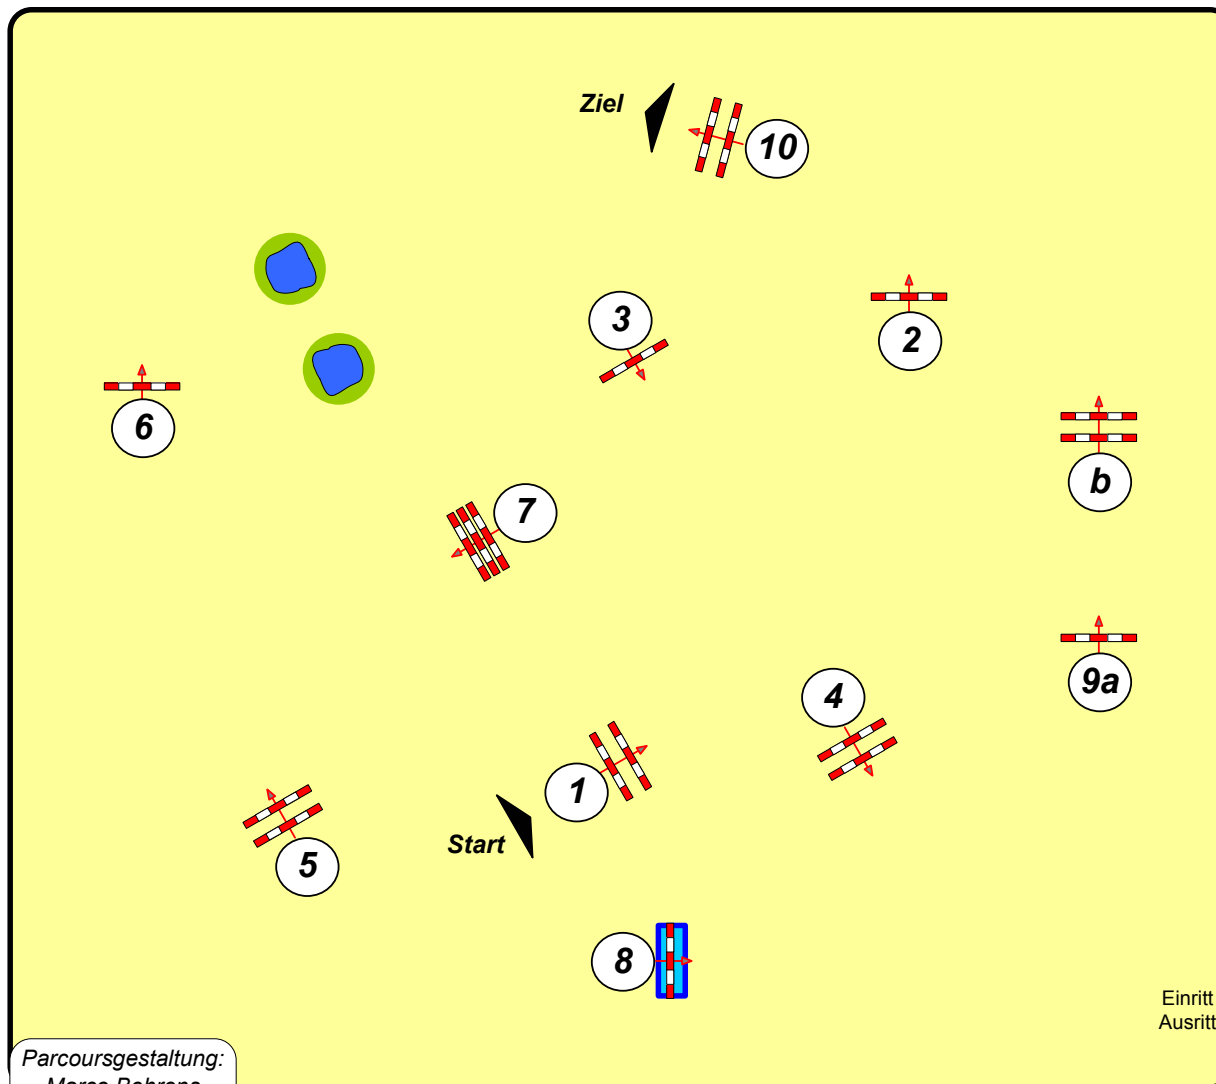

LPO § 501 A1

Höhe: 1,35 mtr.

Tempo: 350 m/Min.

Bahnlänge: 365 mtr.

Erlaubte Zeit: 63 sek.

Höchstzeit: 126 sek.

Hindernisse: 10

Sprünge: 11