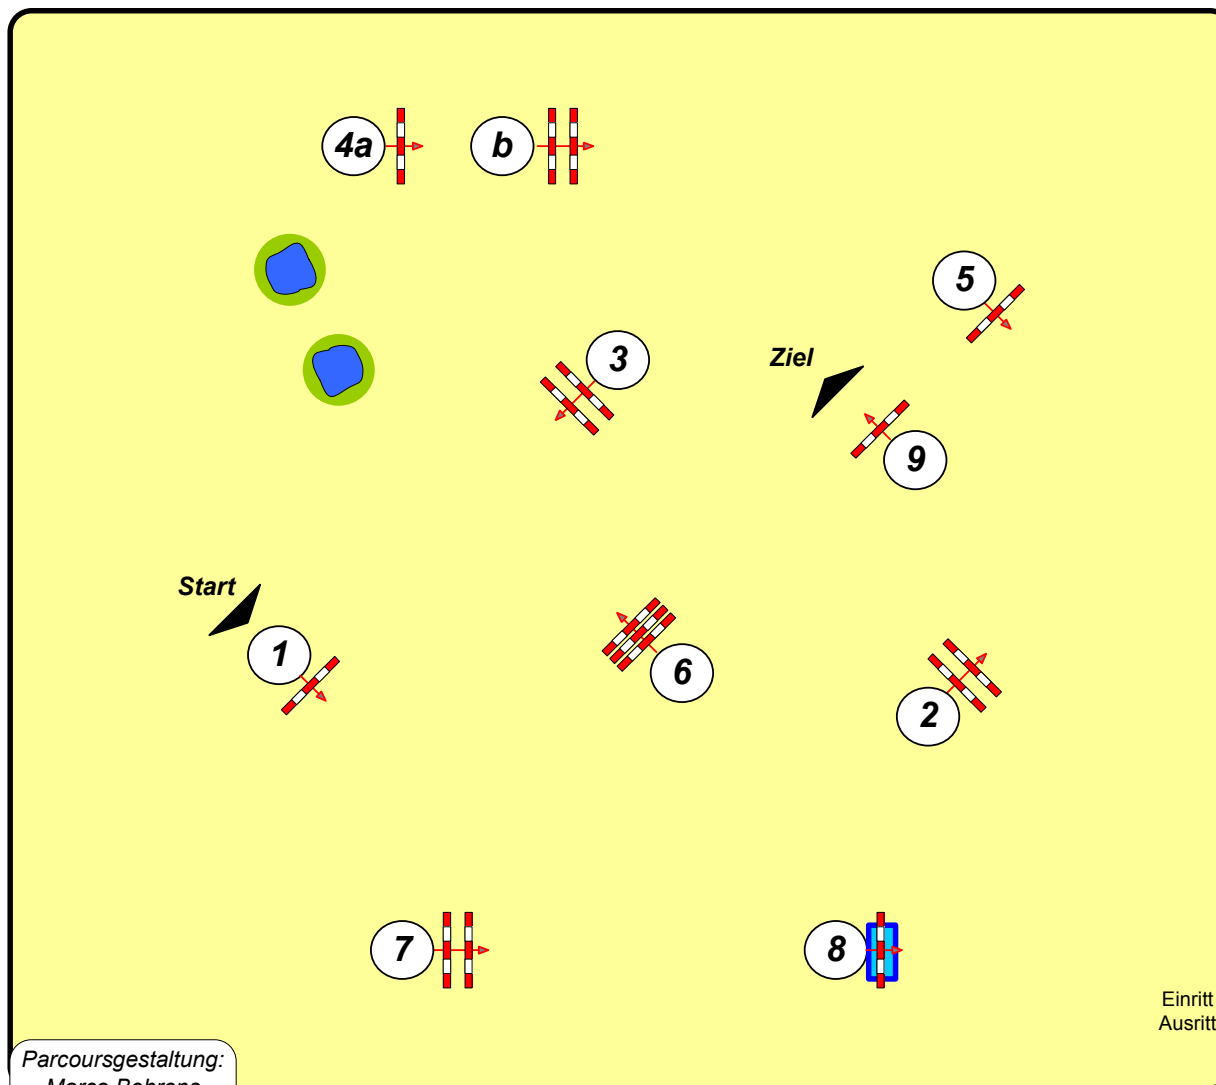

LPO § 501 A1

Höhe: 1,25 mtr.

Tempo: 350 m/Min.

Bahnlänge: 350 mtr.

Erlaubte Zeit: 60 sek.

Höchstzeit: 120 sek.

Hindernisse: 9

Sprünge: 10