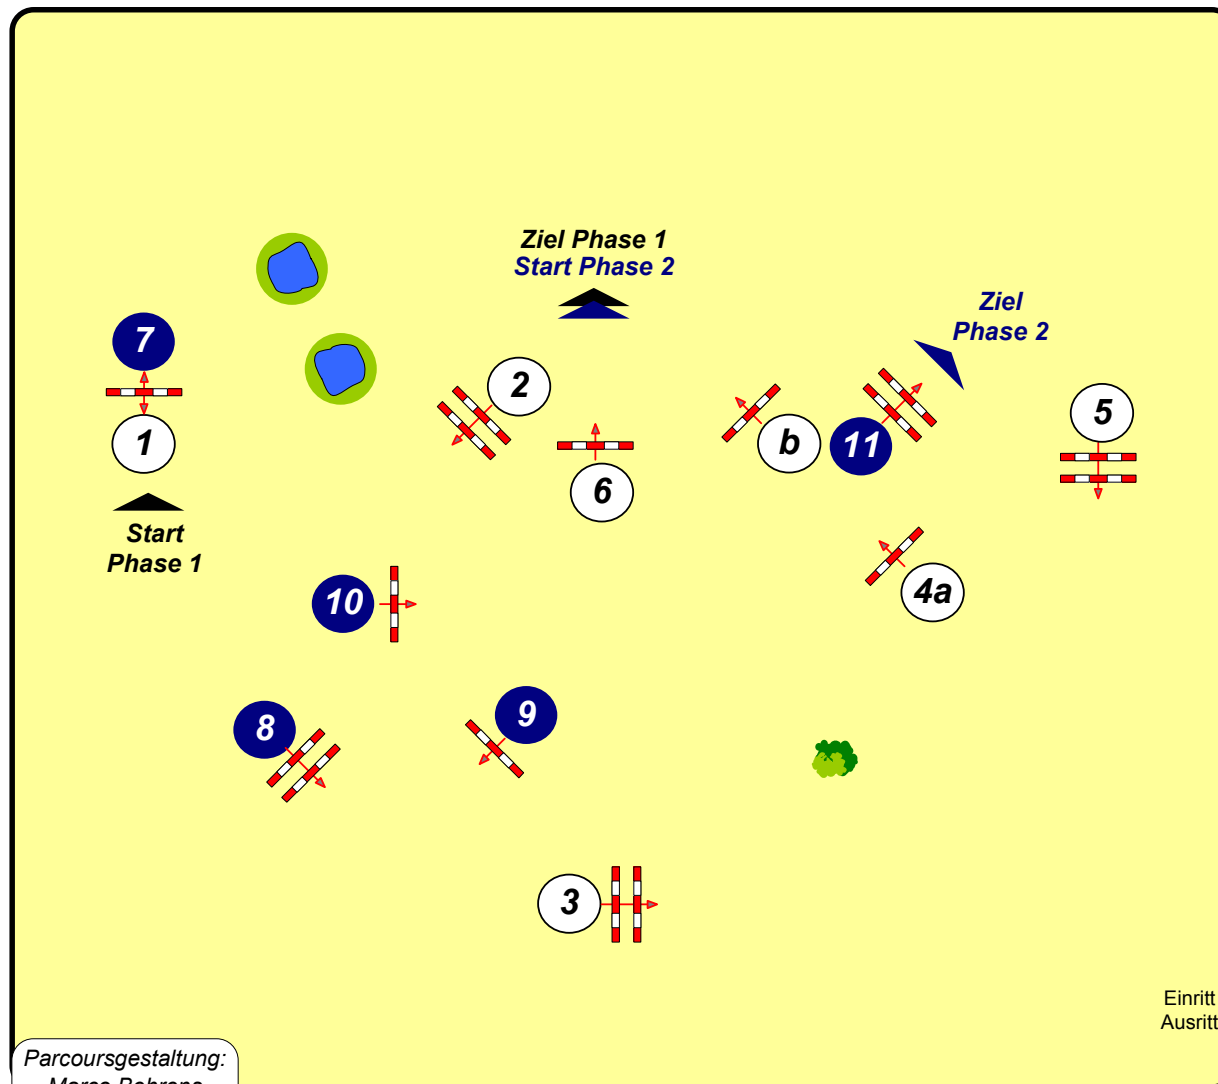

Season's Opening Bad Schwartau 2012

Traditionelles Reit- und Springturnier auf dem Riesebusch

16

Zwei-Phasen-Springen

Klasse: M*

Sonntag, 15. April 2012

Beginn: 9:00 Uhr

Richtverf.: A

LPO § 525 und 501 A1

Höhe: 1,25 mtr.

Tempo: 350 m/Min.

Bahnlänge: 250 mtr.

Erlaubte Zeit: 43 sek.

Höchstzeit: 86 sek.

Hindernisse: 6

Sprünge: 7

2. Phase über:

7 - 11

Bahnlänge: 215 mtr.

Erlaubte Zeit: 37 sek.

Höchstzeit: 74 sek.

Parcoursgestaltung:
Marco Behrens
Jörg Schreiter

Richter

BLACKFOOT