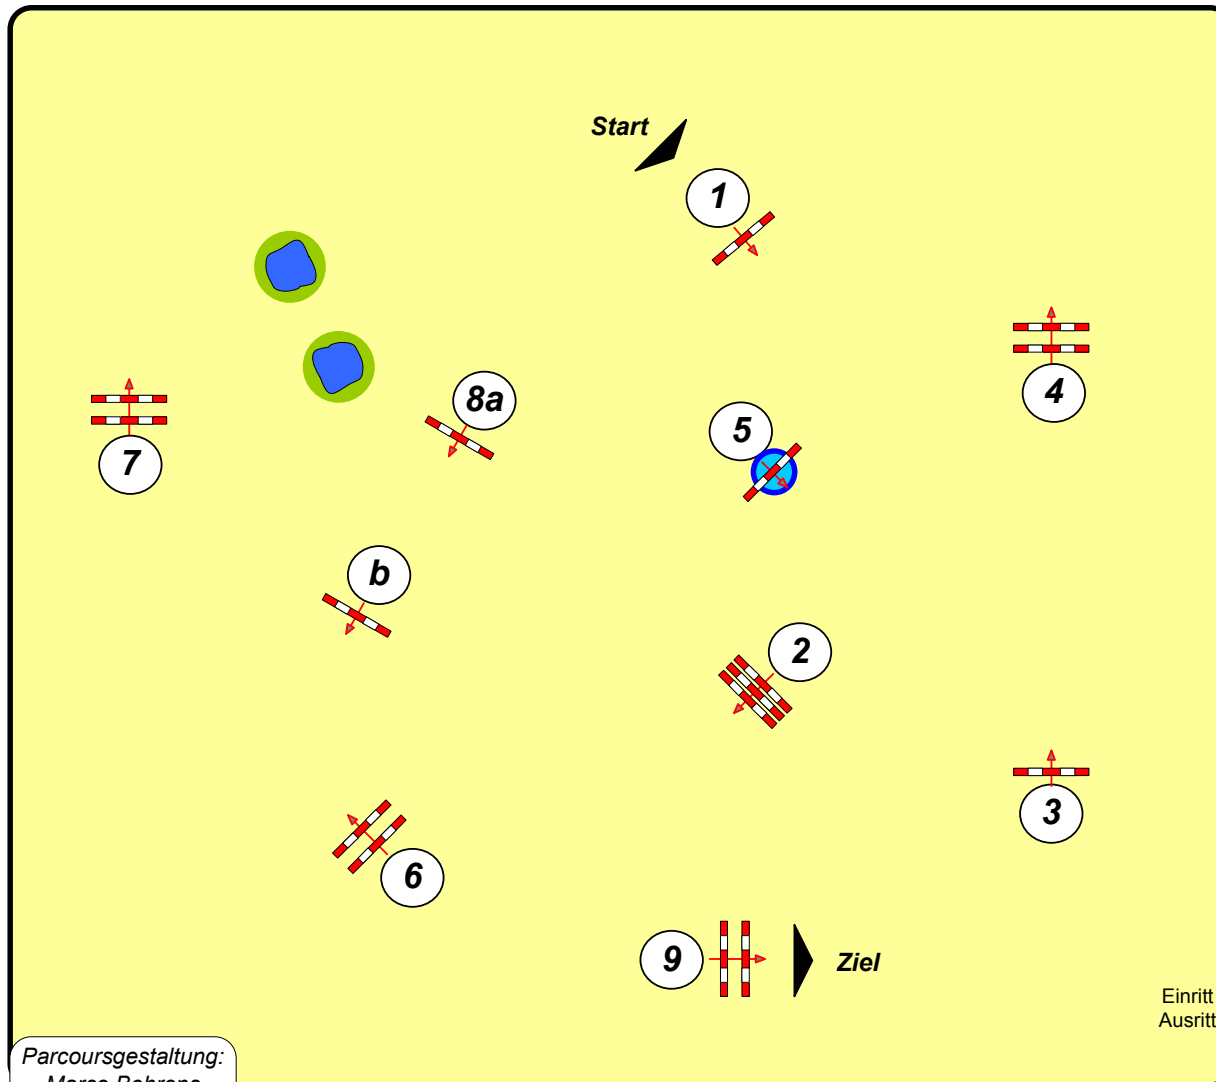

LPO § 501 A1

Höhe: 1,15 mtr.

Tempo: 350 m/Min.

Bahnlänge: 355 mtr.

Erlaubte Zeit: 61 sek.

Höchstzeit: 122 sek.

Hindernisse: 9

Sprünge: 10

Parcoursgestaltung:  
Marco Behrens  
Jörg Schreiter

Richter

**BLACKFOOT**

*... jumps and more!*