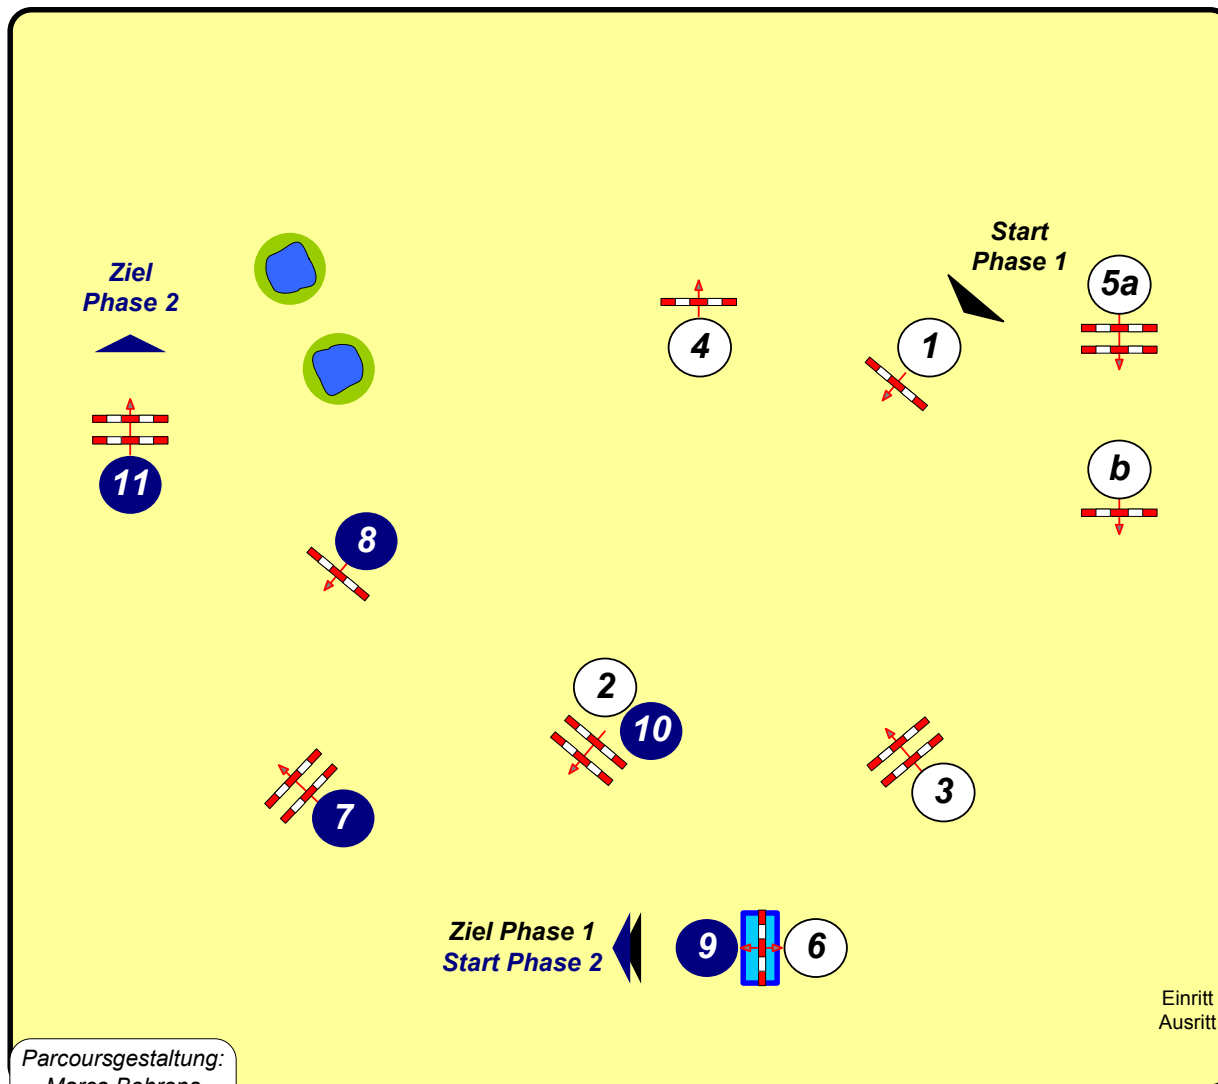

LPO § 525 und 501 A1

Höhe: 1,15 mtr.

Tempo: 350 m/Min.

Bahnlänge: 200 mtr.

Erlaubte Zeit: 35 sek.

Höchstzeit: 70 sek.

Hindernisse: 6

Sprünge: 7

2. Phase über:

7 - 11

Bahnlänge: 235 mtr.

Erlaubte Zeit: 41 sek.

Höchstzeit: 82 sek.

Parcoursgestaltung:
Marco Behrens
Jörg Schreiter

Richter

BLACKFOOT