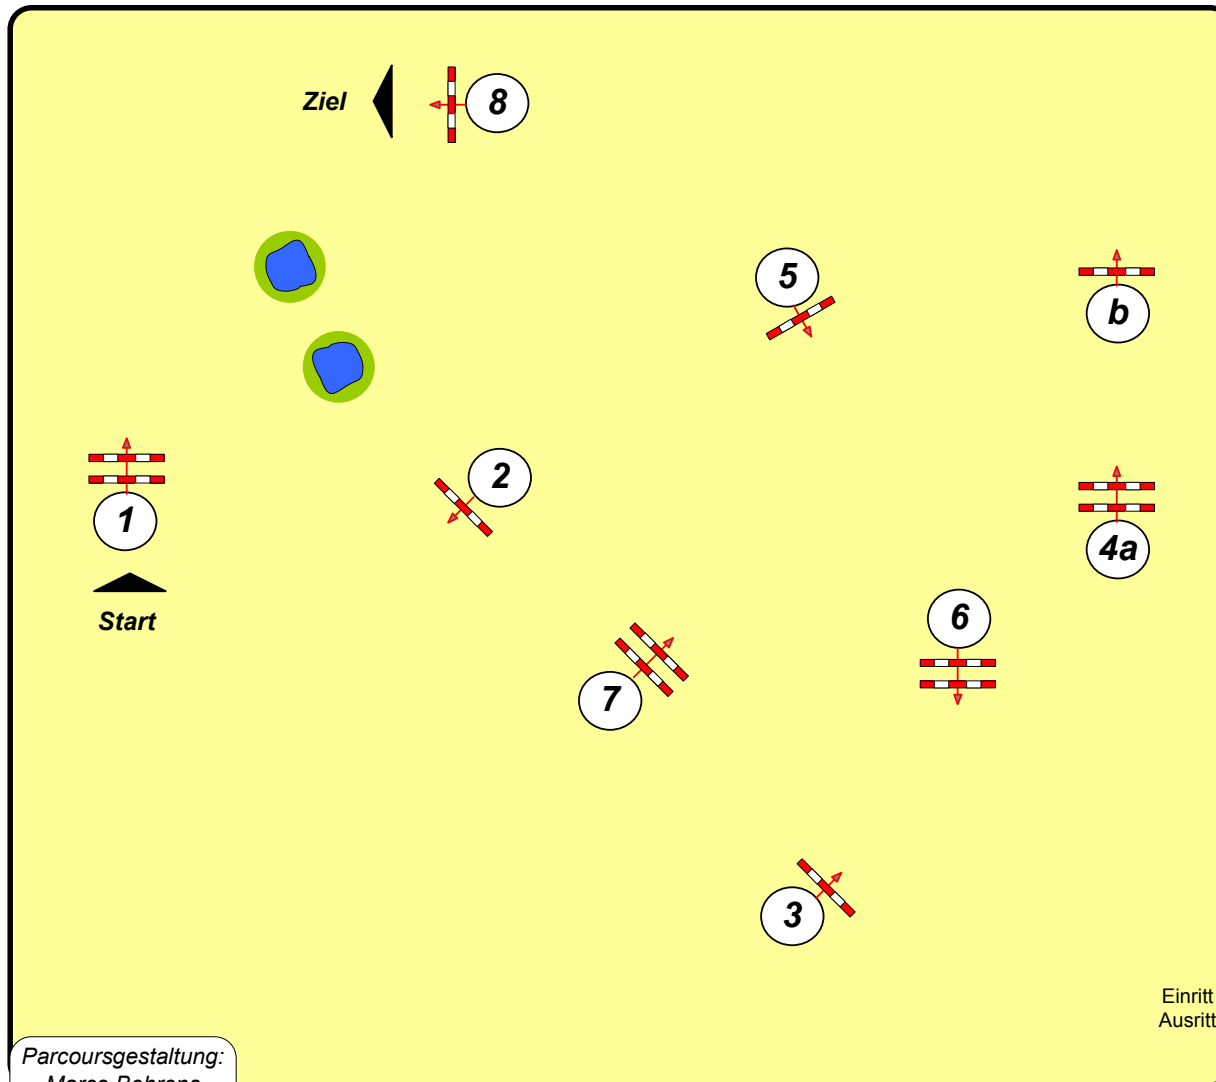

LPO § 520,3a

Höhe: 1,05 mtr.

Tempo: 350 m/Min.

Bahnlänge: 330 mtr.

Erlaubte Zeit: 57 sek.

Höchstzeit: 114 sek.

Hindernisse: 8

Sprünge: 9