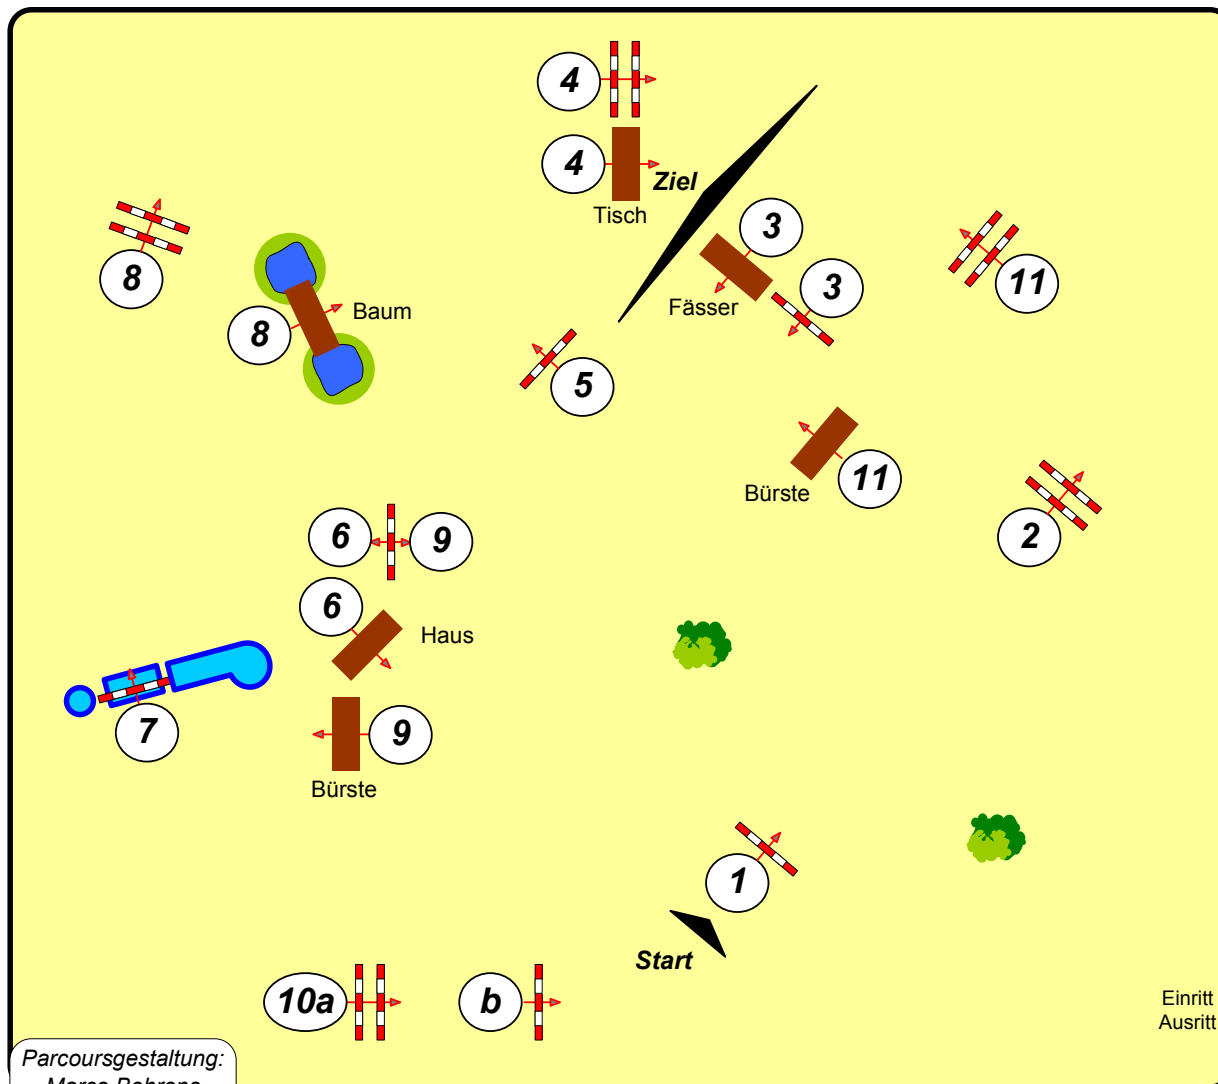

**Tempo: 350 m/Min.**

**Bahnlänge: 500 mtr.**

**Erlaubte Zeit: 86 sek.**

**Höchstzeit: 172 sek.**

**Hindernisse: 11**

**Sprünge: 12**

Parcoursgestaltung:  
Marco Behrens  
Jörg Schreiter

Richter