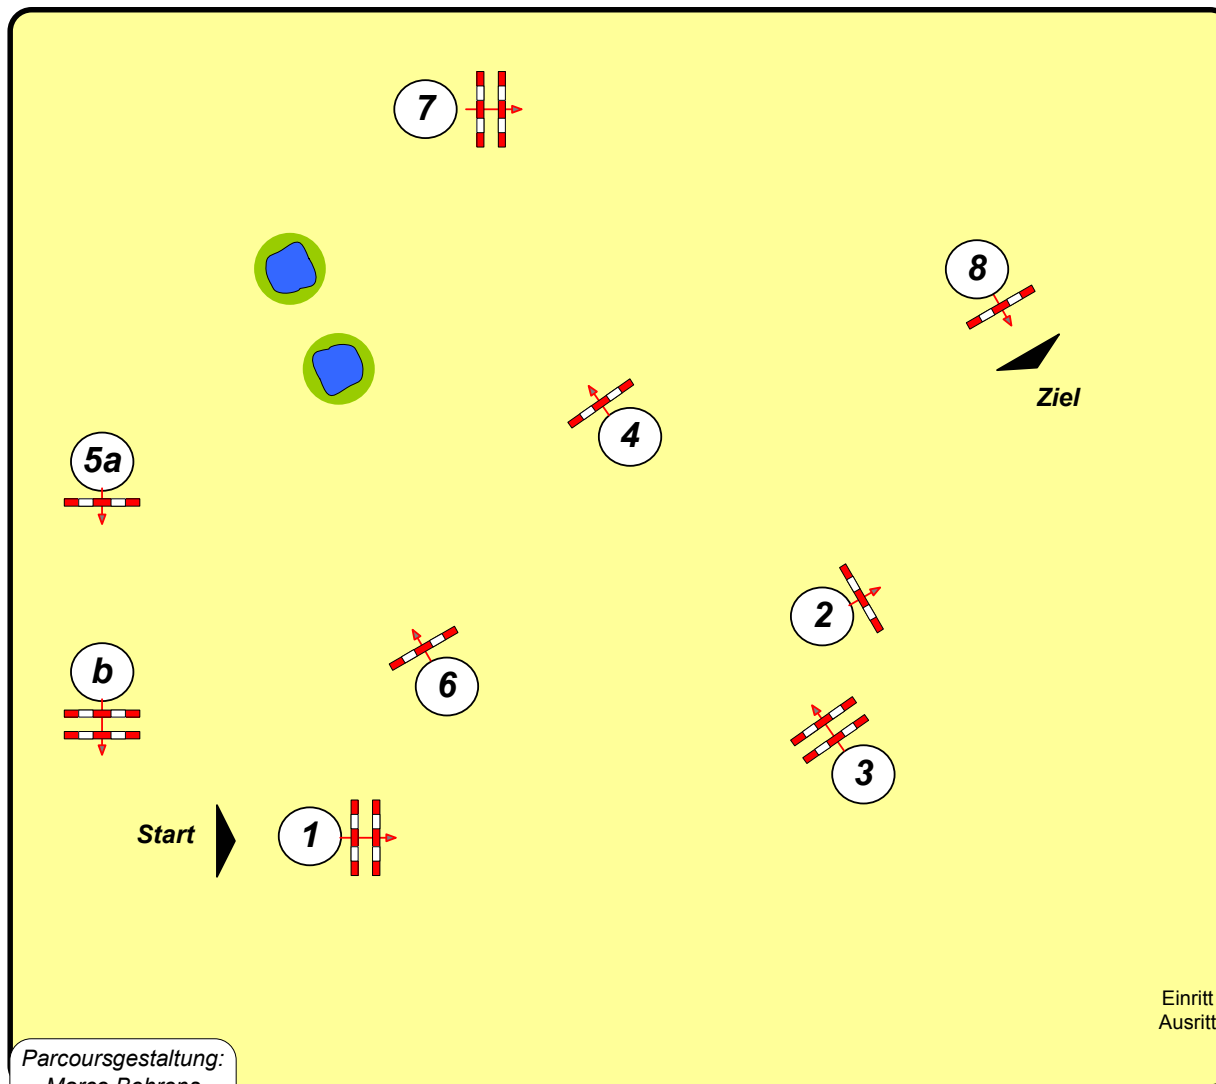

LPO § 520, 3a

Höhe: 1,00 mtr.

Tempo: 350 m/Min.

Bahnlänge: 300 mtr.

Erlaubte Zeit: 52 sek.

Höchstzeit: 104 sek.

Hindernisse: 8

Sprünge: 9