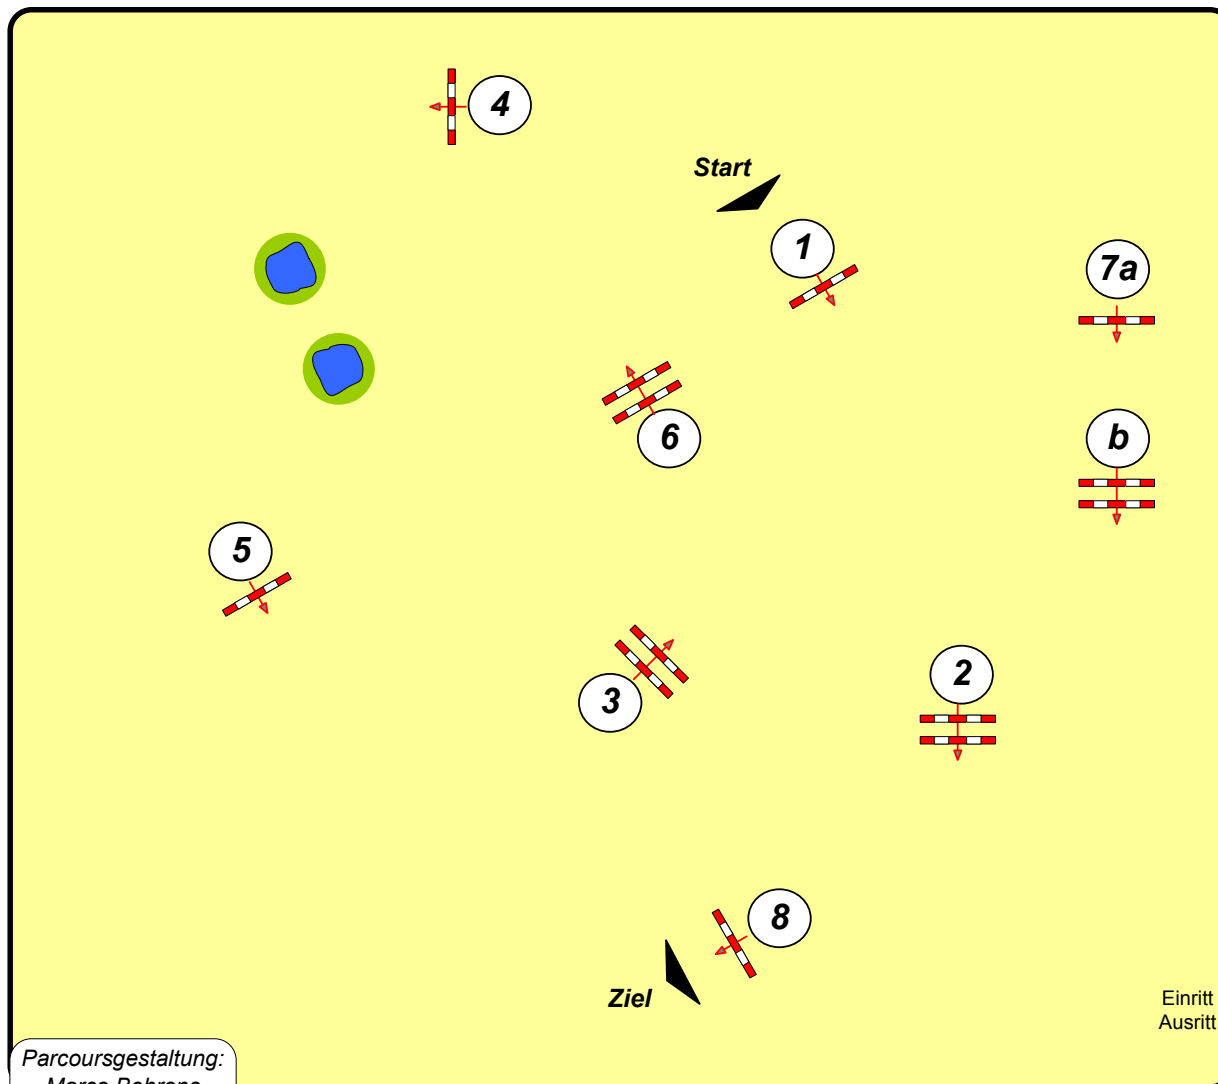

LPO § 501 A1

Höhe: 0,95 mtr.

Tempo: 350 m/Min.

Bahnlänge: 320 mtr.

Erlaubte Zeit: 55 sek.

Höchstzeit: 110 sek.

Hindernisse: 8

Sprünge: 9