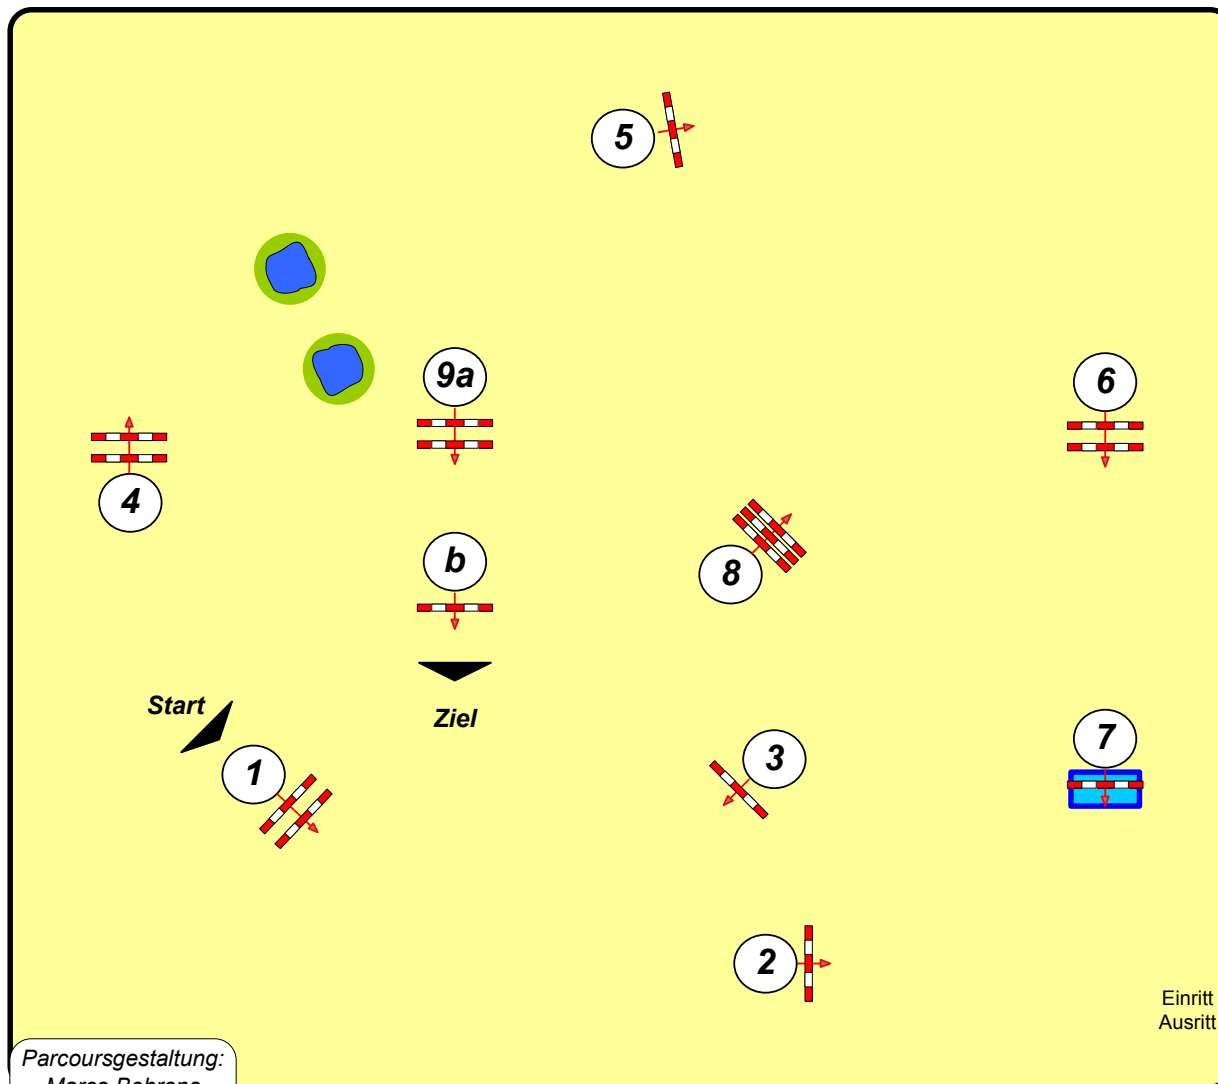

LPO § 363.1

Höhe: 1,10 mtr.

Tempo: 350 m/Min.

Bahnlänge: 380 mtr.

Erlaubte Zeit: 66 sek.

Höchstzeit: 132 sek.

Hindernisse: 9

Sprünge: 10