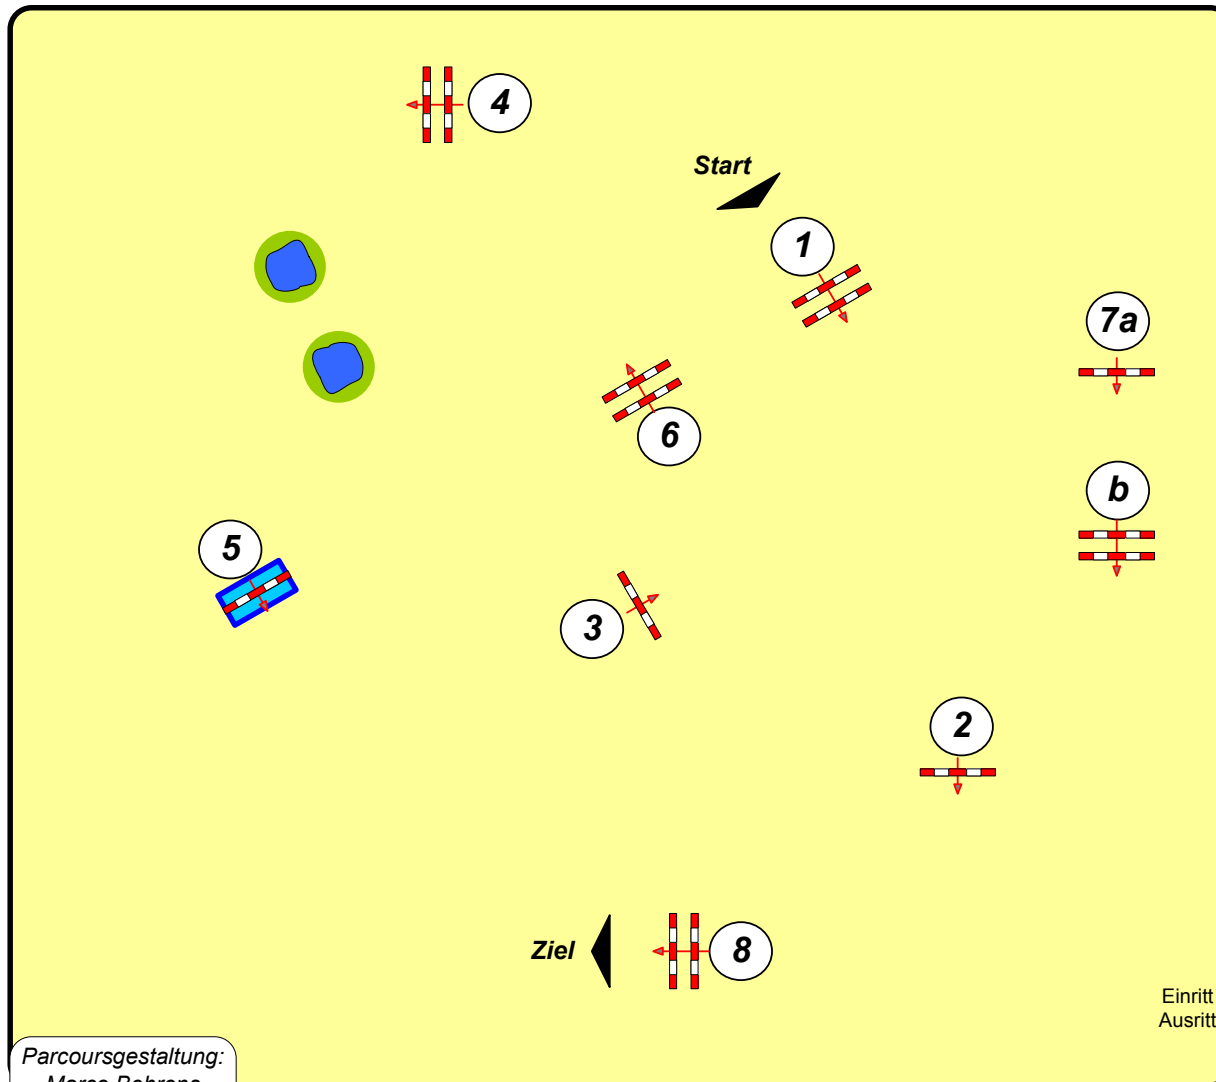

LPO § 363.1

Höhe: 1,00 mtr.

Tempo: 325 m/Min.

Bahnlänge: 355 mtr.

Erlaubte Zeit: 66 sek.

Höchstzeit: 132 sek.

Hindernisse: 8

Sprünge: 9