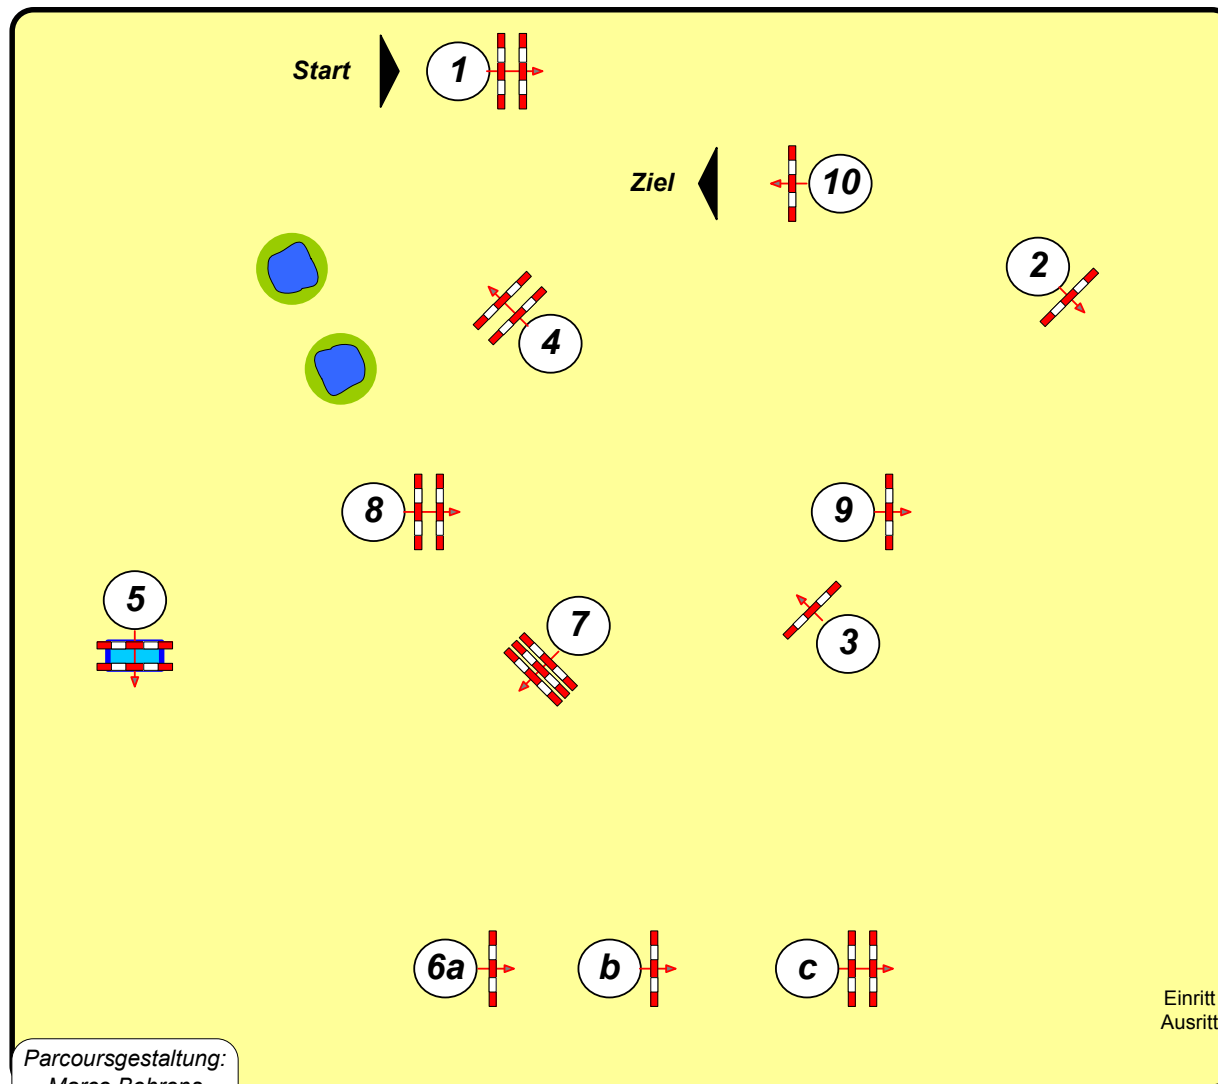

LPO § 363.1

Höhe: 1,25 mtr.

Tempo: 350 m/Min.

Bahnlänge: 415 mtr.

Erlaubte Zeit: 72 sek.

Höchstzeit: 144 sek.

Hindernisse: 10

Sprünge: 12