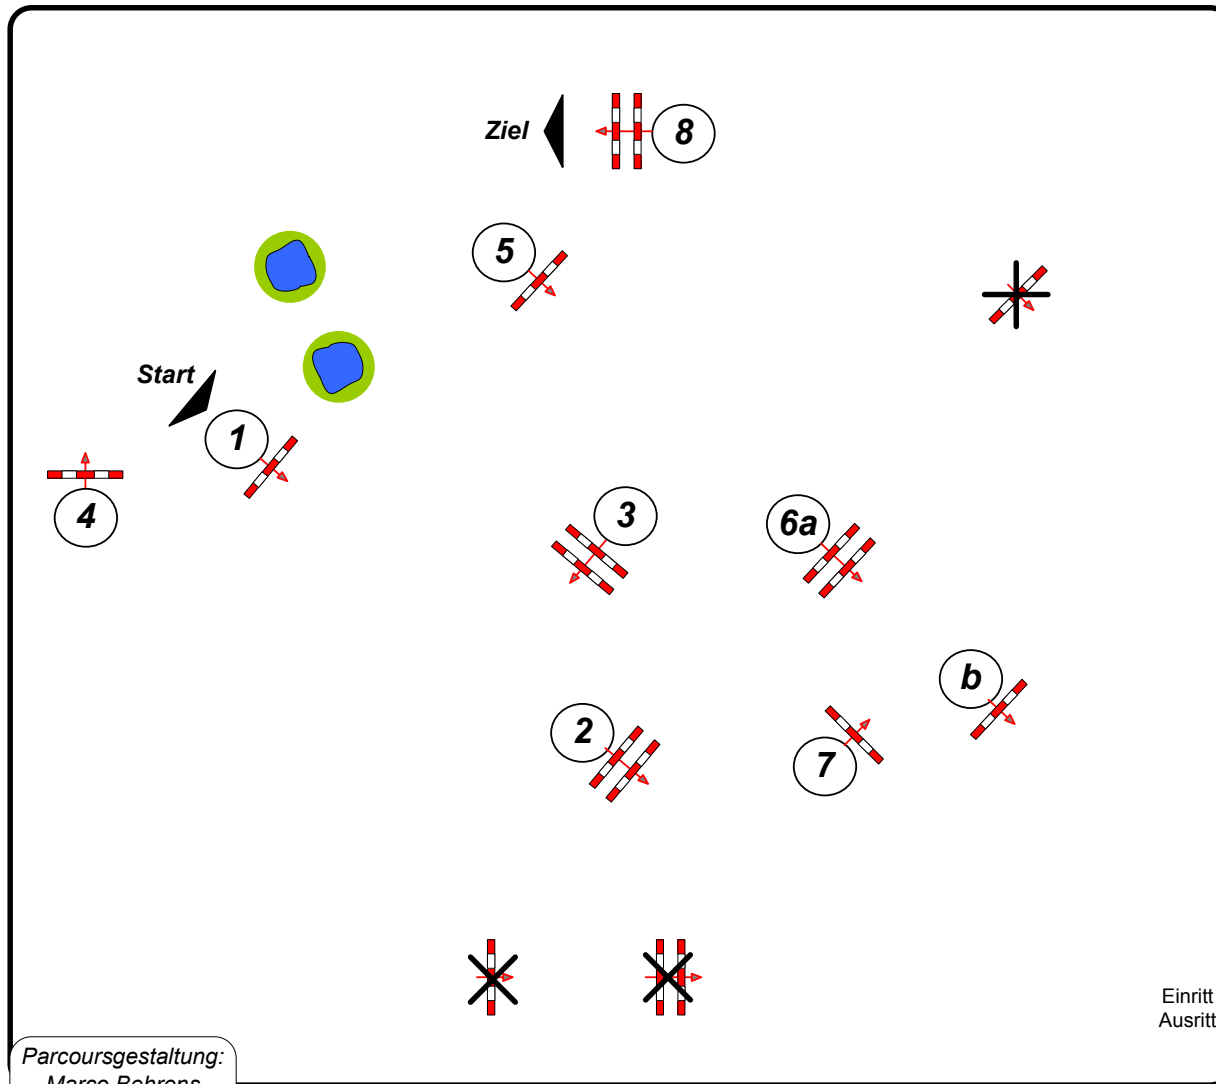

LPO § 363.1

Höhe: 1,10 mtr.

Tempo: 350 m/Min.

Bahnlänge: 360 mtr.

Erlaubte Zeit: 62 sek.

Höchstzeit: 124 sek.

Hindernisse: 8

Sprünge: 9