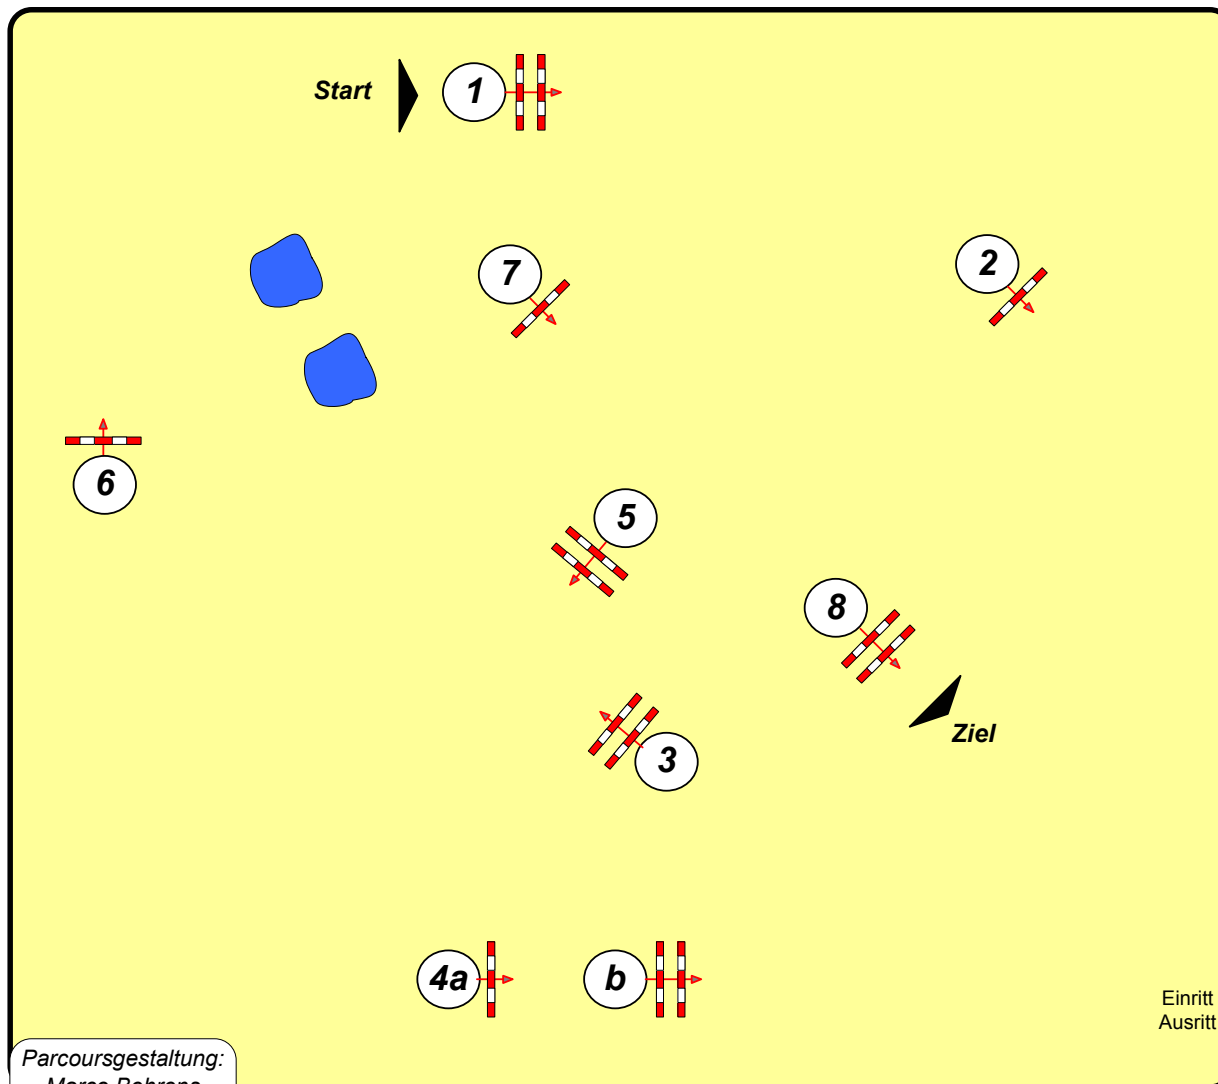

LPO § 363.1

Höhe: 1,00 mtr.

Tempo: 325 m/Min.

Bahnlänge: 340 mtr.

Erlaubte Zeit: 63 sek.

Höchstzeit: 126 sek.

Hindernisse: 8

Sprünge: 9