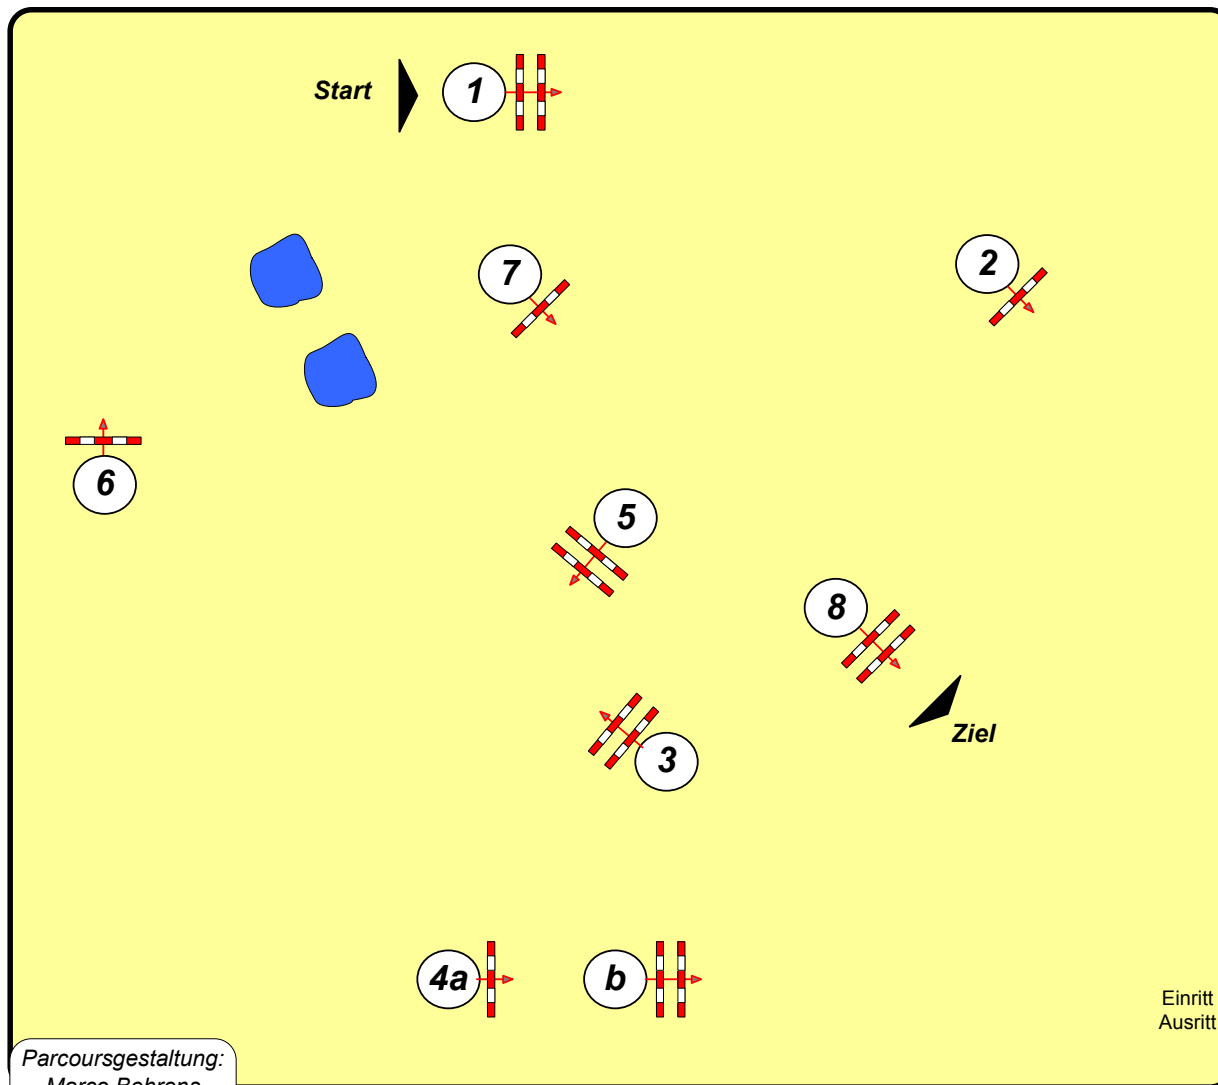

LPO § 363.1

Höhe: 1,00 mtr.

Tempo: 325 m/Min.

Bahnlänge: 340 mtr.

Erlaubte Zeit: 63 sek.

Höchstzeit: 126 sek.

Hindernisse: 8

Sprünge: 9