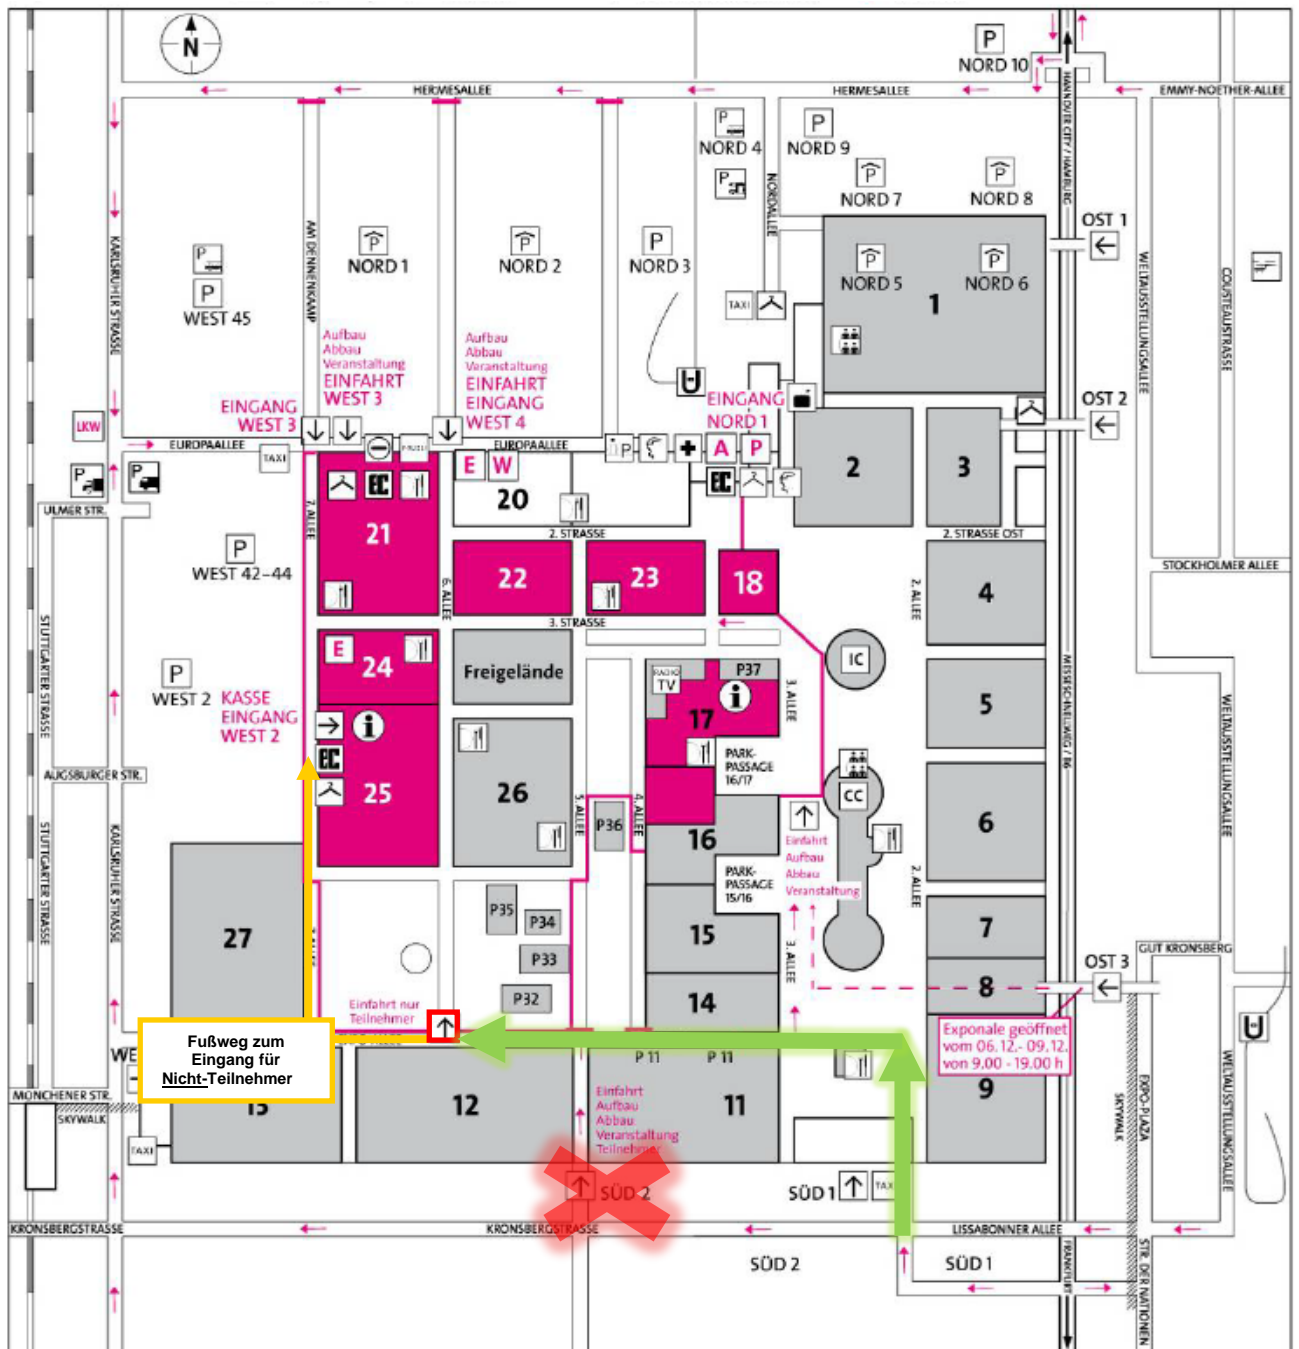

Lageplan

Wegen erhöhtem Verkehrsaufkommen (insbesondere am 8. + 9.12.) am Messegelände, Abfahrt Süd: Bitte nutzen Sie als **Teilnehmer-Einfahrt SÜD 1**. Planen Sie entsprechend Ihre Anreise frühestmöglich ein!