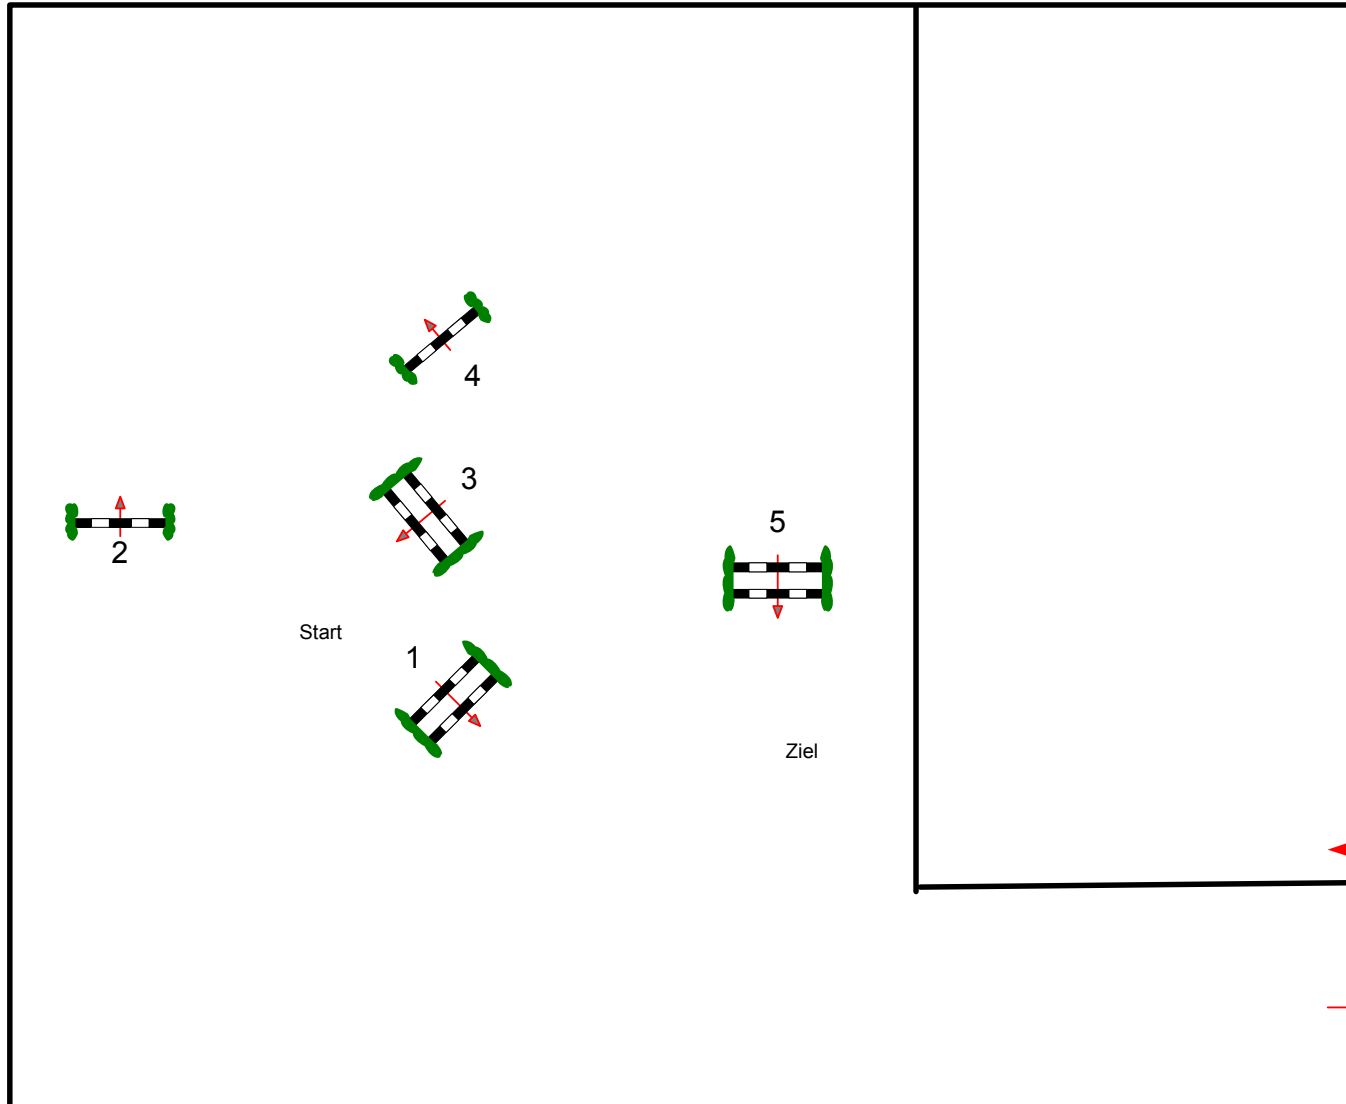

# Otterndorf 2011

Prüfung Nr.: 7

Eignung LP f. Reitpferde

Klasse: A

Freitag, 13. Mai 2011

Beginn: 13:00 Uhr

Richter

Richtverf.: A  
LPO § 312  
RG / Art.  
Höhe: 0,80 mtr.

Tempo: 300 m/Min.

Bahnlänge: 280 mtr.  
Erlaubte Zeit: 56 sek.  
Höchstzeit: 112 sek.

Hindernisse: 5  
Sprünge: 5  
Hindernisfehler: sek.  
geschl. Hindernis:

1. Stechen über:

Bahnlänge: 0 mtr.  
Erlaubte Zeit: 0 sek.  
Höchstzeit: 0 sek.

2. Stechen über:

Bahnlänge: 0 mtr.  
Erlaubte Zeit: 0 sek.  
Höchstzeit: 0 sek.

Eintritt / Austritt