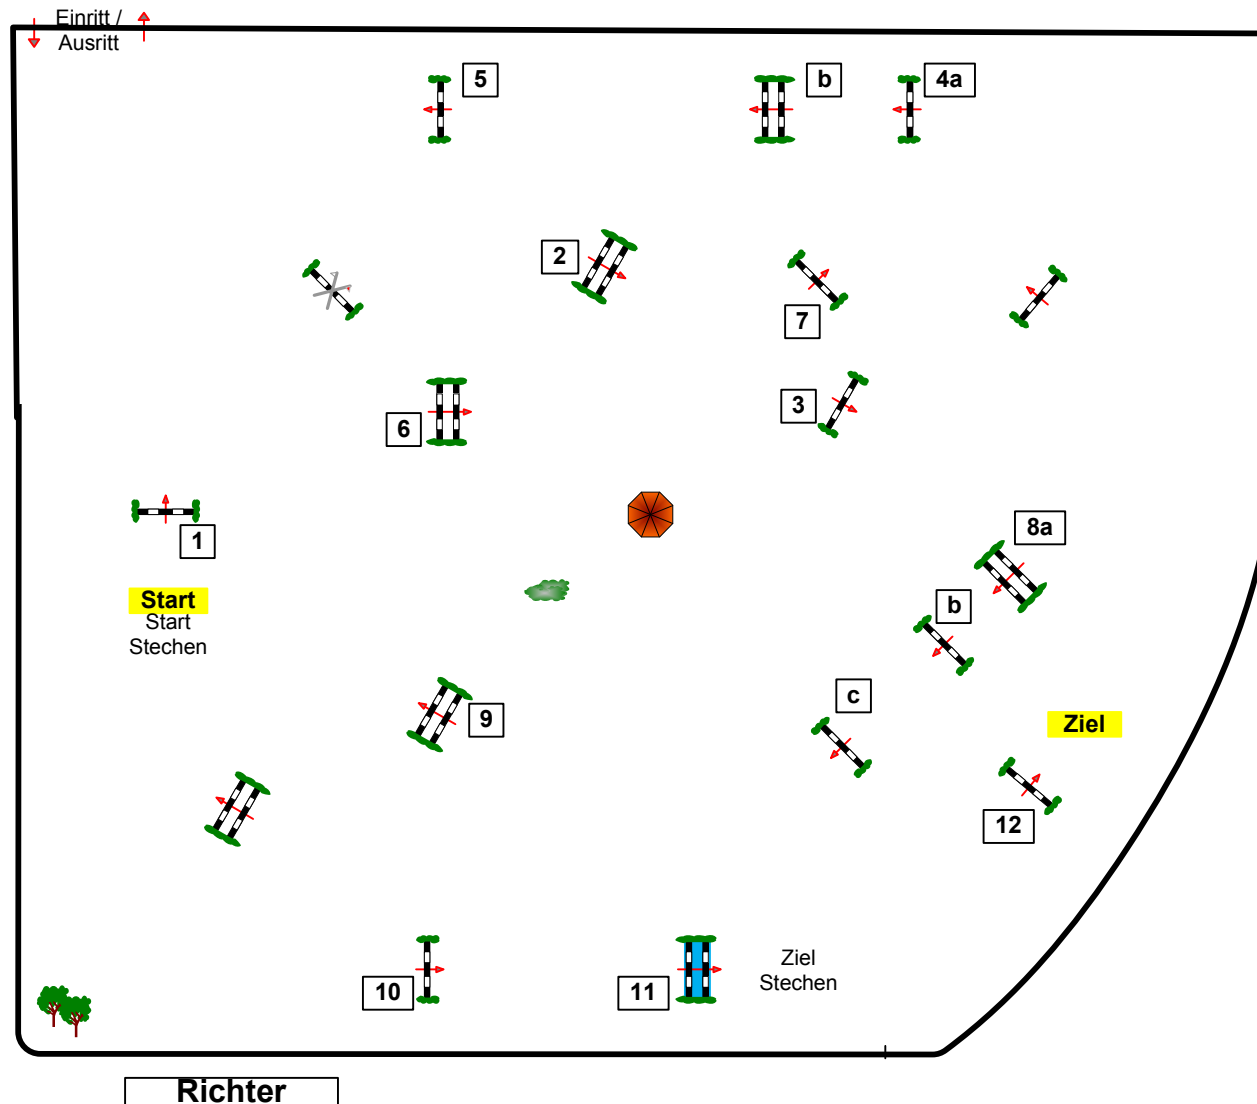

Pfingstturnier Geestenseth 2011

Prüfung Nr.: 28

Große Tour

Spring-LP m. Stechen

Klasse: S*

Sonntag, 12. Juni 2011 Beginn: 16:30 Uhr

Richtverf.: A
LPO § 501,B1
RG / Art.
Höhe: 1,40 mtr.

Tempo: 350 m/Min.

Bahnlänge: 470 mtr.
Erlaubte Zeit: 81 sek.
Höchstzeit: 162 sek.

Hindernisse: 12
Sprünge: 15

1. Stechen über:

1-2-4b-7-8ab-9-11

Bahnlänge: 330 mtr.
Erlaubte Zeit: 57 sek.
Höchstzeit: 114 sek.

Course design: