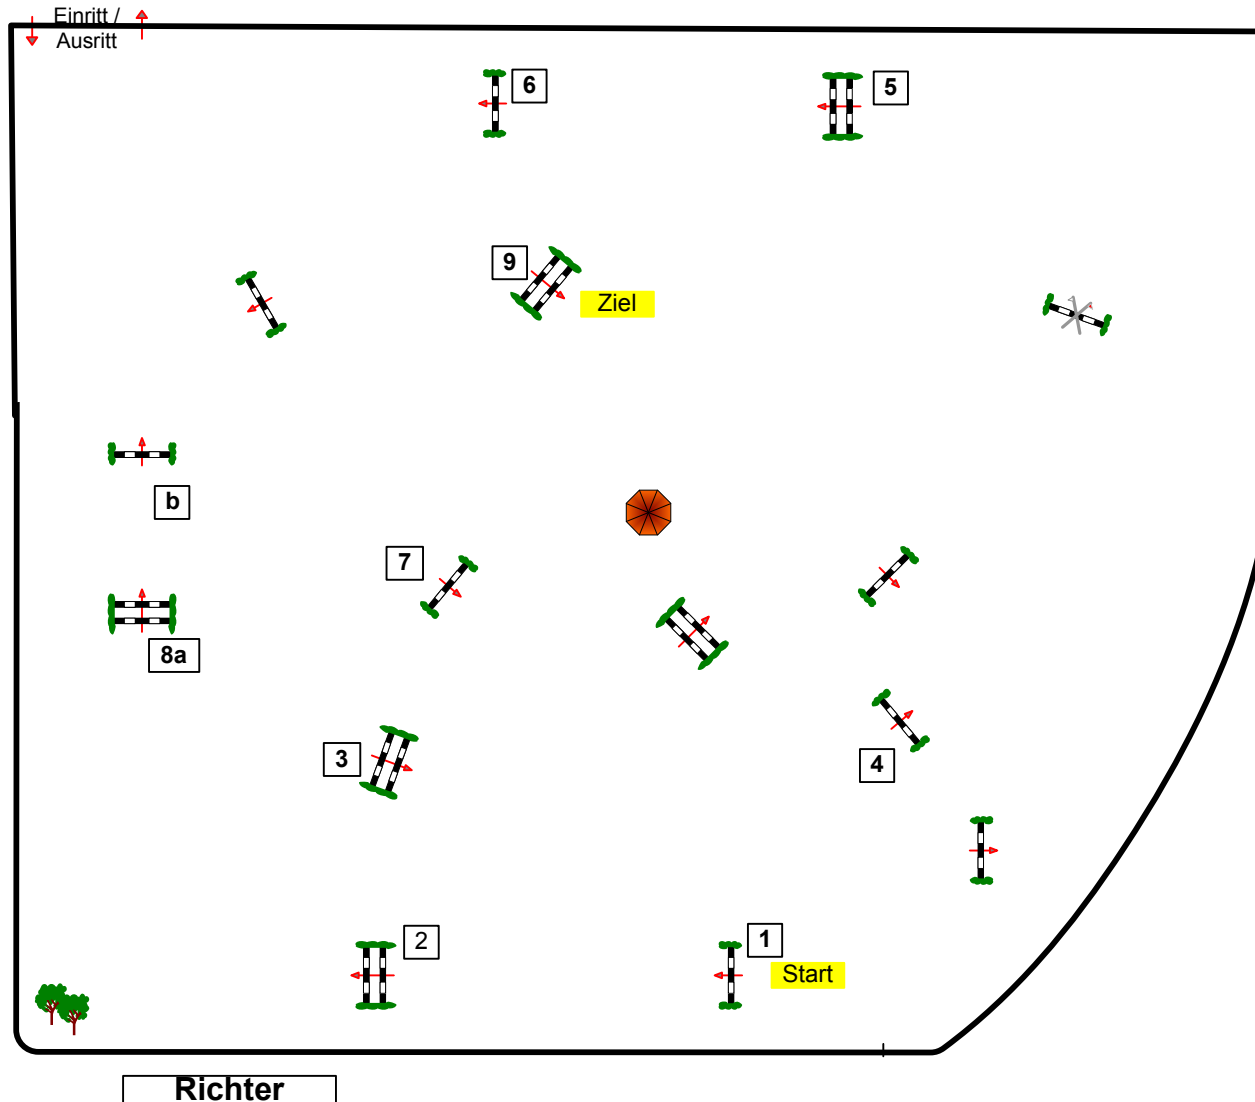

Pfingstturnier Geestenseth 2011

Prüfung Nr.: 21

Mittlere Tour

Spring-LP m. Zeitwertung

Klasse: L

Sonntag, 12. Juni 2011

Beginn: 8:45 Uhr

Richtverf.: D
LPO § 501,A1
RG / Art.
Höhe: 1,15 mtr.

Tempo: 350 m/Min.

Bahnlänge: 390 mtr.
Erlaubte Zeit: 67 sek.
Höchstzeit: 134 sek.

Hindernisse: 9
Sprünge: 10

Course design:
Klaus-W. Holle
Olaf Herrmann