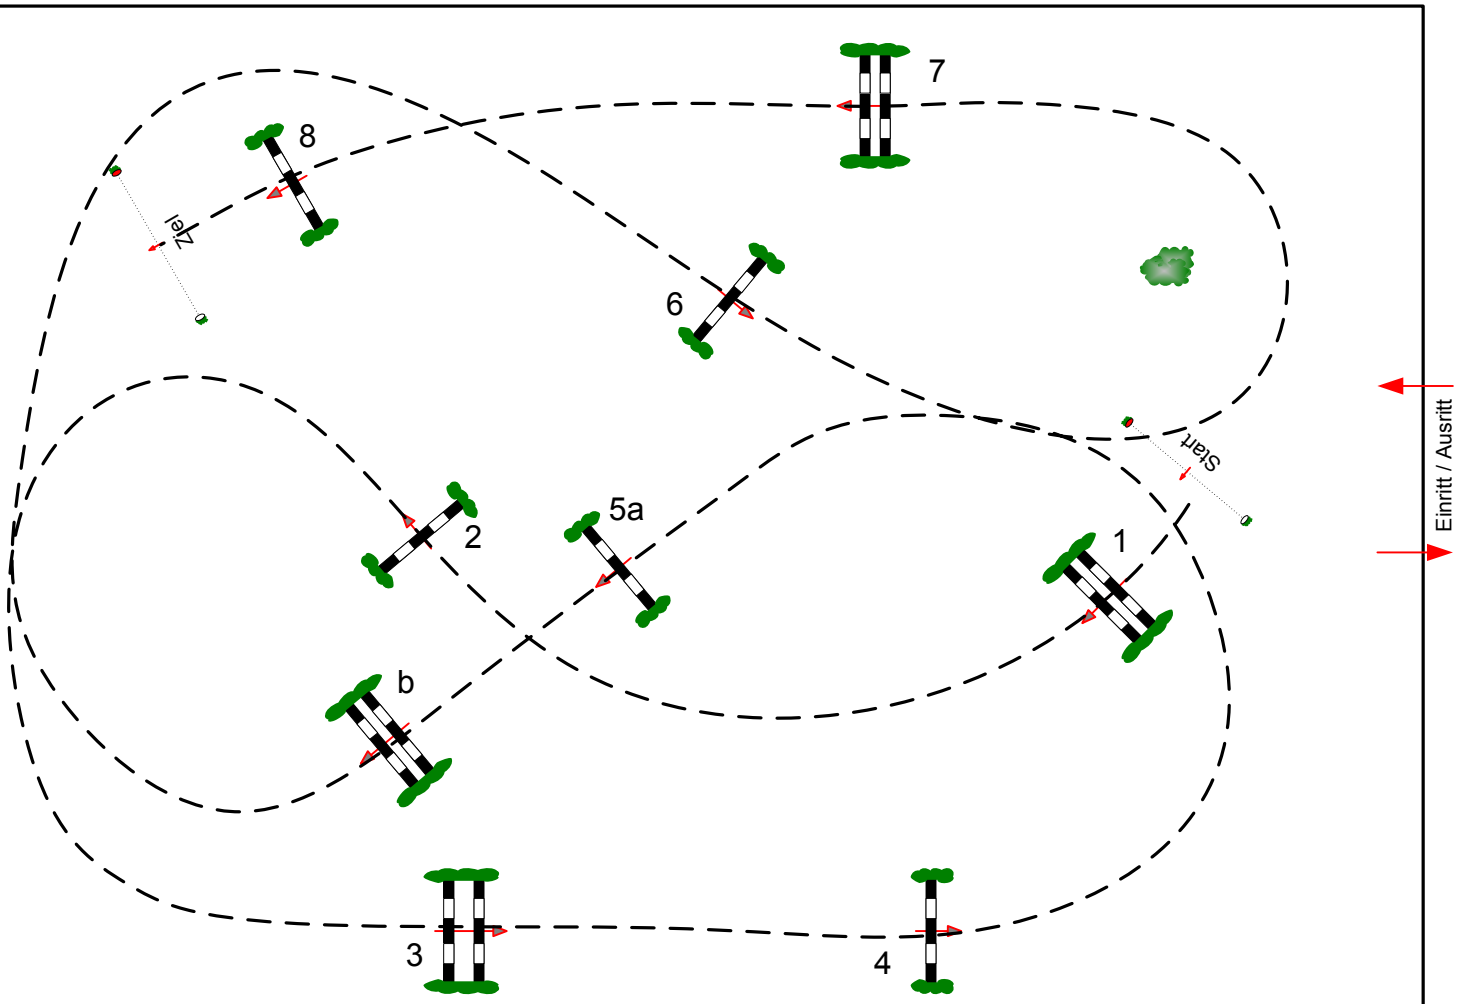

# Geestenseth 2011

Prüfung Nr.: 18/19

Kleine Tour  
Samstag, 11. Juni 2011

Fehler/Zeit-Springen  
Beginn: 8:00 Uhr

Klasse: A\*\*

Richtverf.: A  
LPO § 501.A.1  
FEI RG / Art.  
Höhe: 1,05 mtr.

Tempo: 350 m/Min.  
Bahnlänge: 320 mtr.  
Erlaubte Zeit: 55 sek.  
Höchstzeit: 110 sek.

Hindernisse: 8  
Sprünge: 9

**Parcoursgestaltung:**  
Klaus Wilhelm Holle, Sternwede  
Olaf Herrmann, Köln