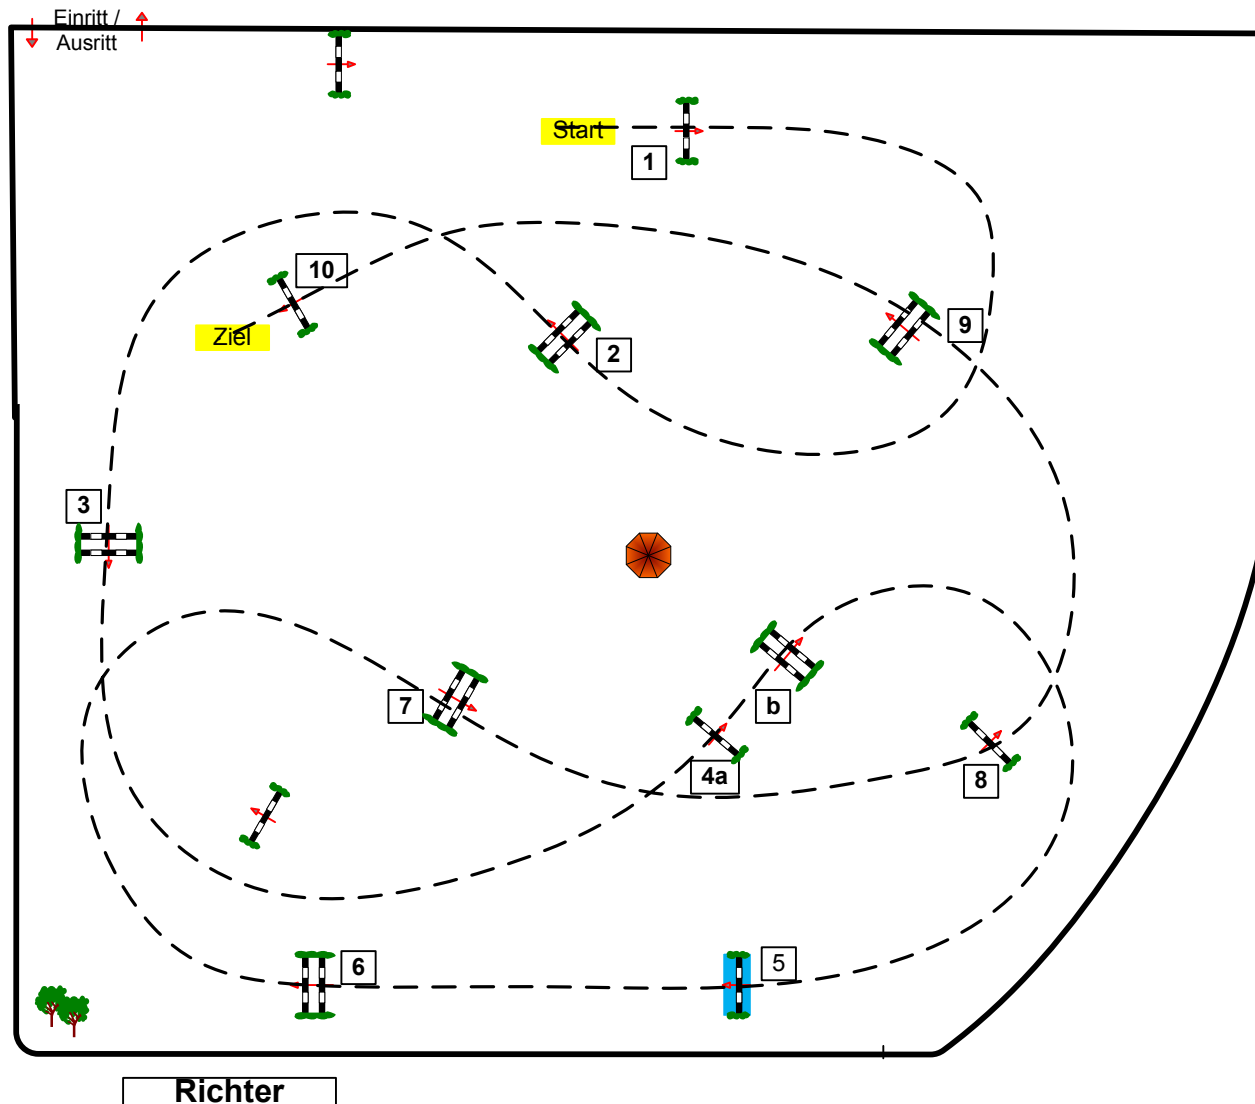

# Pfingstturnier Geestenseth 2011

Prüfung Nr.: 15/16

Springferde Tour

Springferde-LP

Klasse: L

Freitag, 10. Juni 2011

Beginn: 14:00 Uhr

Richtverf.: A  
LPO § 363.1  
RG / Art.  
Höhe: 1,15 mtr.

Tempo: 350 m/Min.

Bahnlänge: 480 mtr.  
Erlaubte Zeit: 83 sek.  
Höchstzeit: 166 sek.

Hindernisse: 10  
Sprünge: 11

Course design:

  
Klaus-W. Holle  
Olaf Herrmann