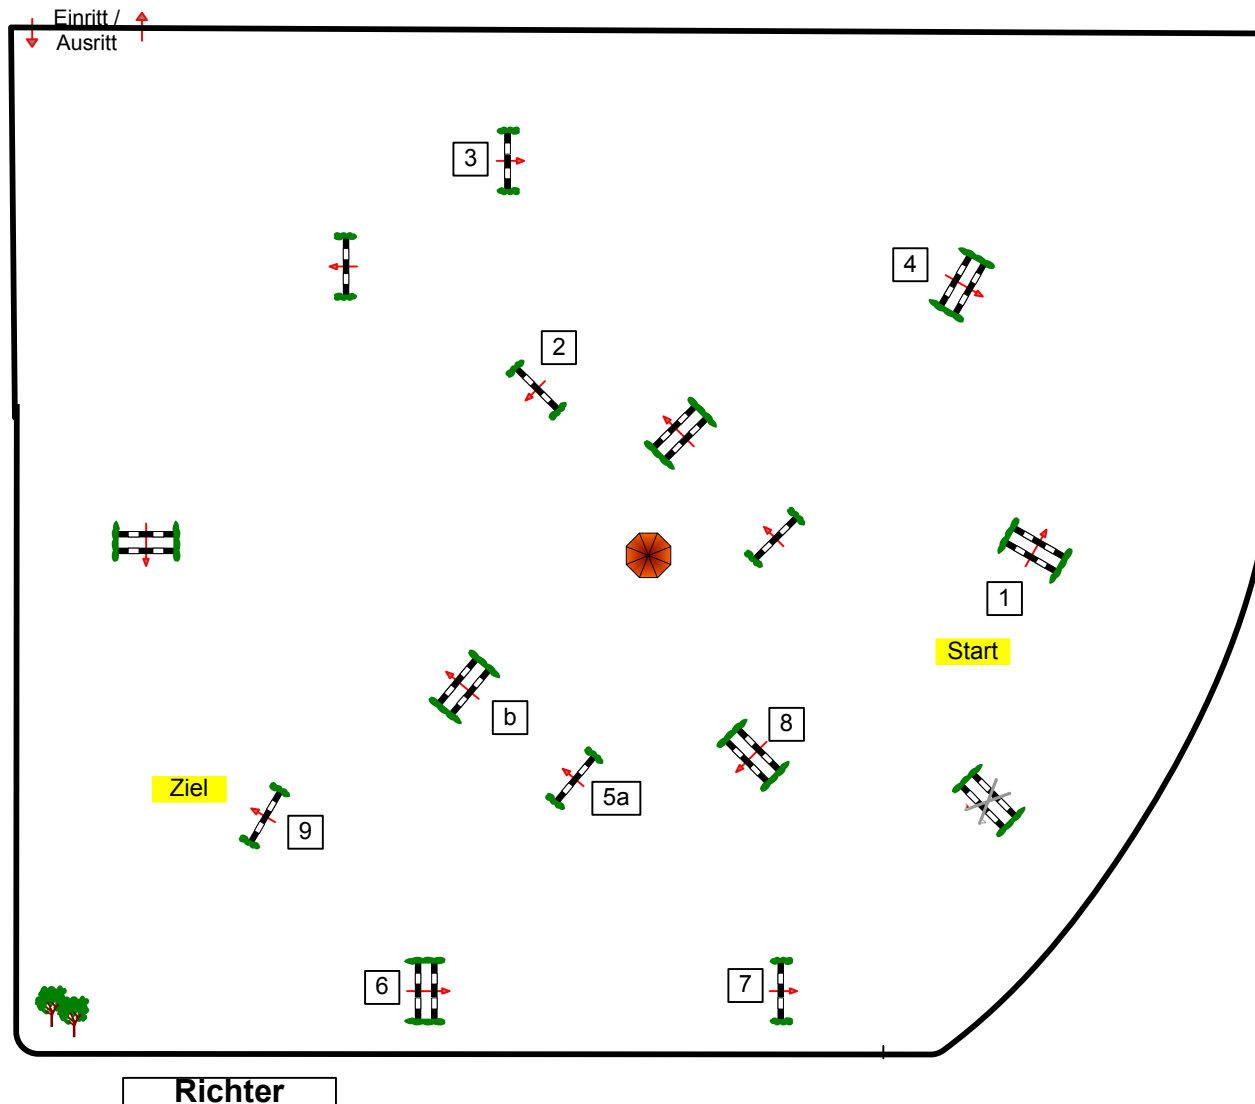

Pfingstturnier Geestenseth 2011

Prüfung Nr.: 13

Springferde Tour

Springferde-LP 4 jährige Klasse: A**

Freitag, 10. Juni 2011

Beginn: 9:00 Uhr

Richtverf.: D
LPO § 363.1
RG / Art.
Höhe: 1,05 mtr.

Tempo: 350 m/Min.

Bahnlänge: 480 mtr.
Erlaubte Zeit: 83 sek.
Höchstzeit: 166 sek.

Hindernisse: 9
Sprünge: 10

Course design:

Klaus-W. Holle
Olaf Herrmann