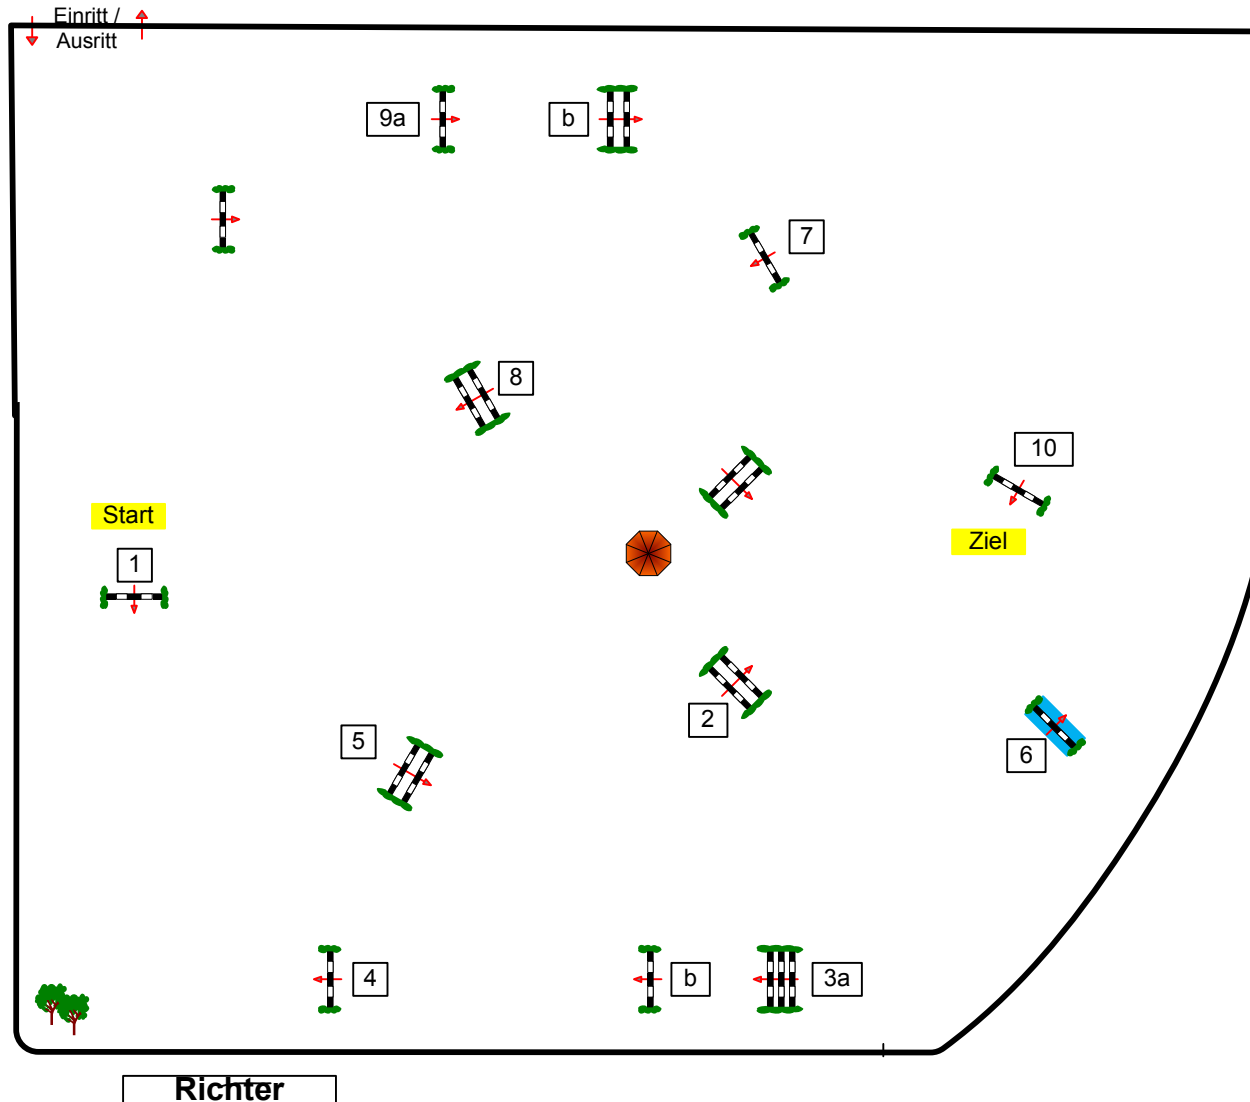

Pfingstturnier Geestenseth 2010

Prüfung Nr.: 27

Große Tour

Spring-LP m. Zeitwertung

Klasse: S*

Samstag, 22. Mai 2010 Beginn: 18:30 Uhr

Richtverf.: A
LPO § 501,A1
FEI RG / Art.
Höhe: 1,40 mtr.

Tempo: 350 m/Min.
Bahnlänge: 460 mtr.
Erlaubte Zeit: 79 sek.
Höchstzeit: 158 sek.

Hindernisse: 10
Sprünge: 12

Course design:

Klaus-W. Holle
Olaf Herrmann