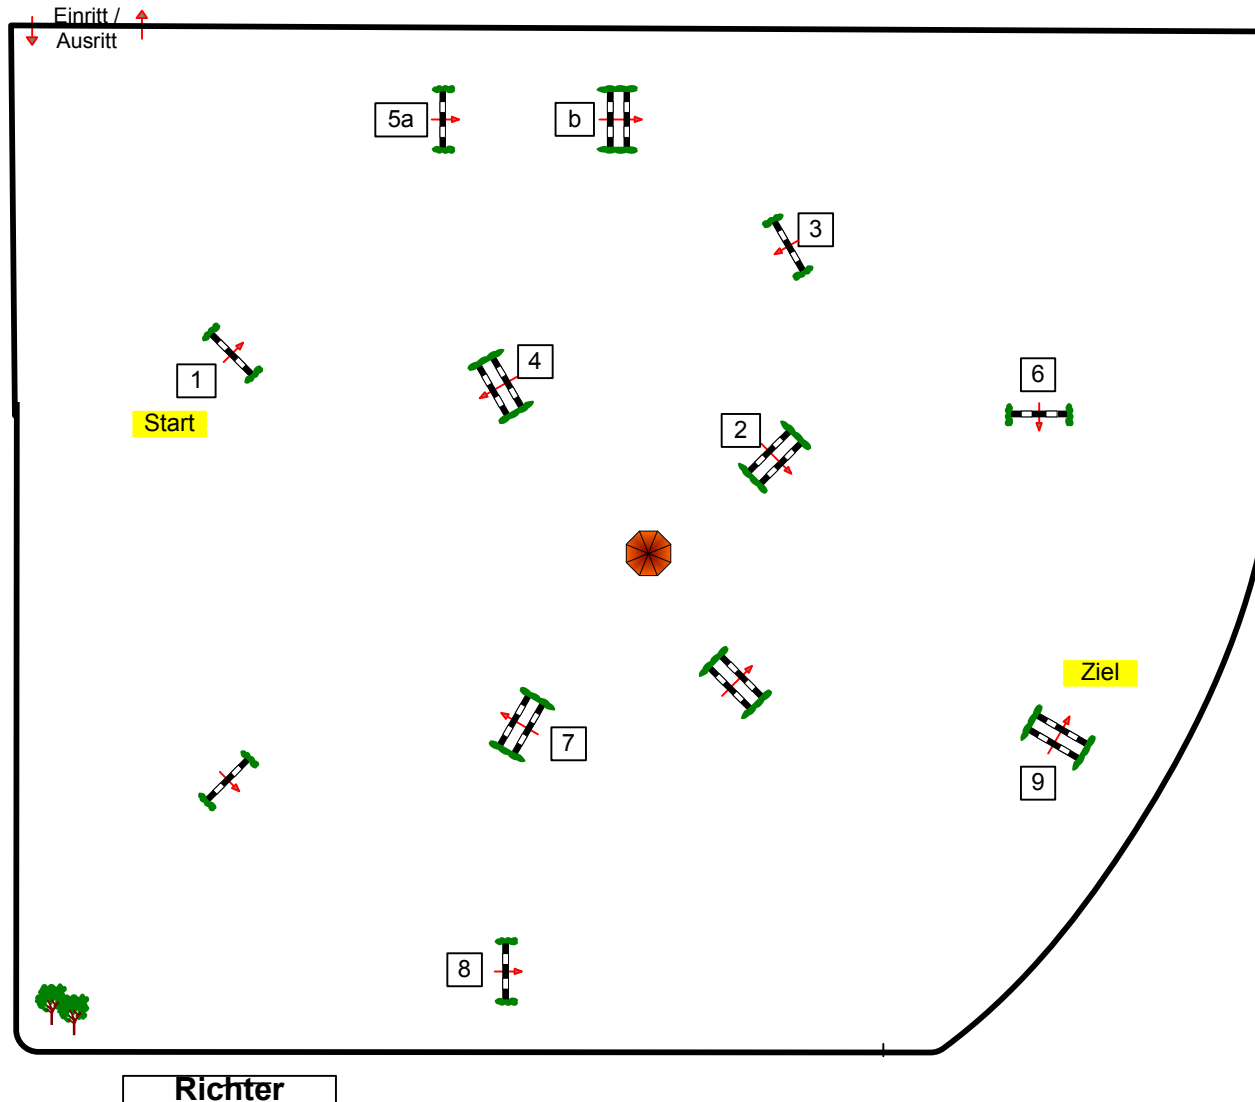

Pfingstturnier Geestenseth 2010

Prüfung Nr.: 22

Mittlere Tour

Spring-LP m. Zeitwertung

Klasse: L

Sonntag, 23. Mai 2010

Beginn: 11:00 Uhr

Richtverf.: A
LPO § 501,A1
FEI RG / Art.
Höhe: 1,15 mtr.

Tempo: 350 m/Min.
Bahnlänge: 390 mtr.
Erlaubte Zeit: 67 sek.
Höchstzeit: 134 sek.

Hindernisse: 9
Sprünge: 10

Course design:
Klaus-W. Holle
Olaf Herrmann