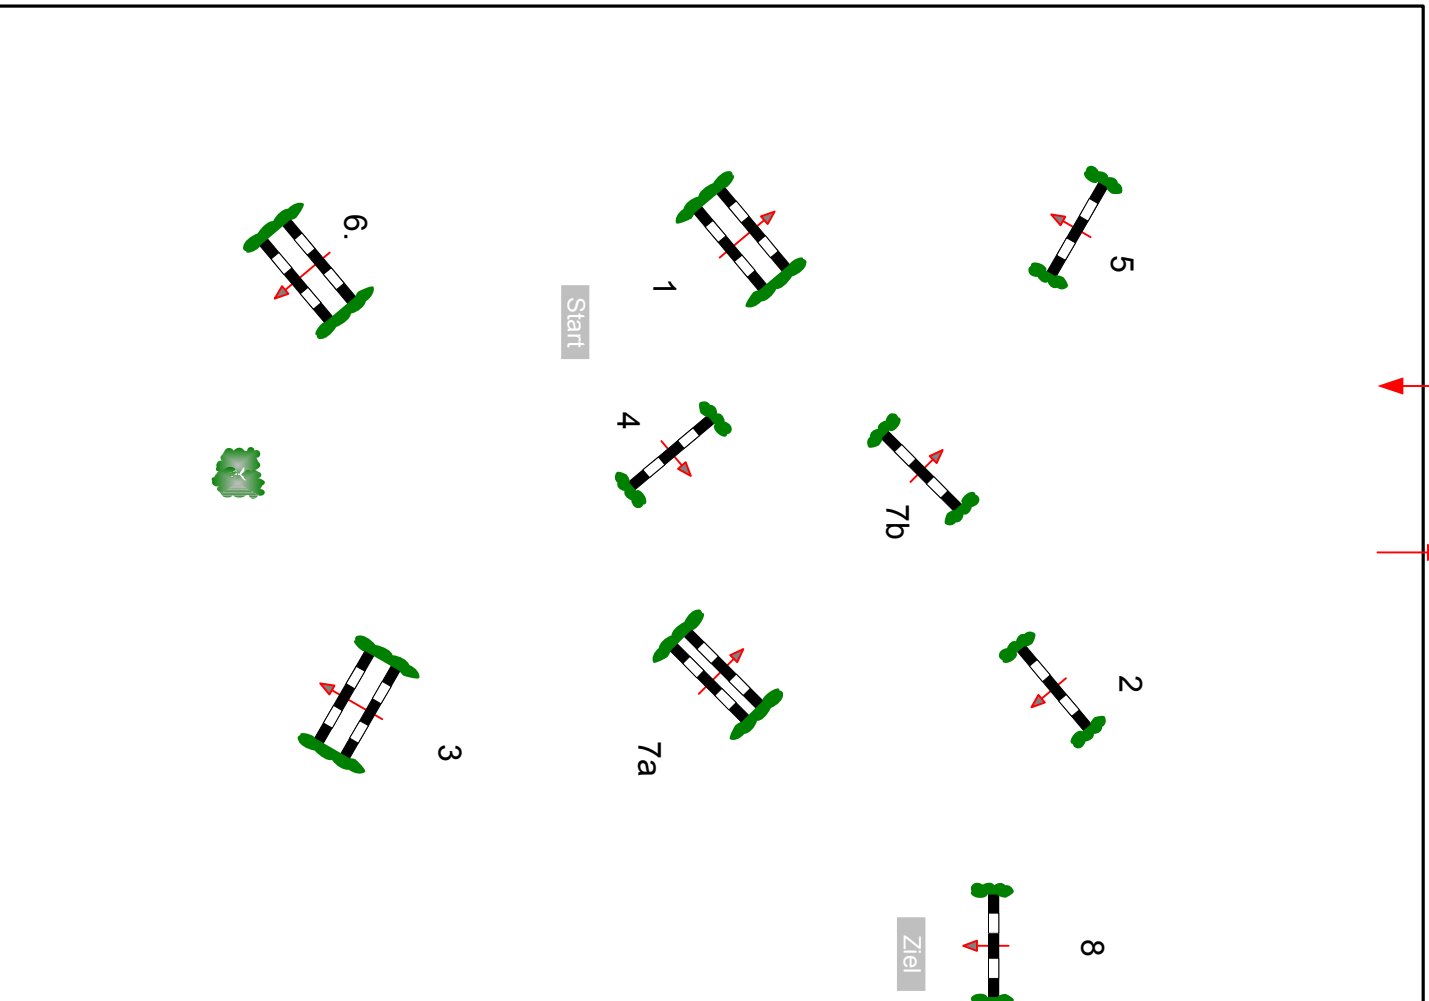

Geestenseth 2009

Prüfung Nr.: 41

Kleine Tour

Fehler/Zeit-Springen

Klasse: E

Sonntag, 31. Mai 2009

Beginn: 12:30 Uhr

Richtverf.: A
LPO § 501.A.1
RG / Art.
Höhe: 0,85 mtr.

Tempo: 350 m/Min.

Bahnlänge: 370 mtr.

Erlaubte Zeit: 64 sek.

Höchstzeit: 128 sek.

Hindernisse: 8

Sprünge: 9

Parcoursgestaltung:
Klaus Wilhelm Holle, Sternwede
Olaf Herrmann, Köln