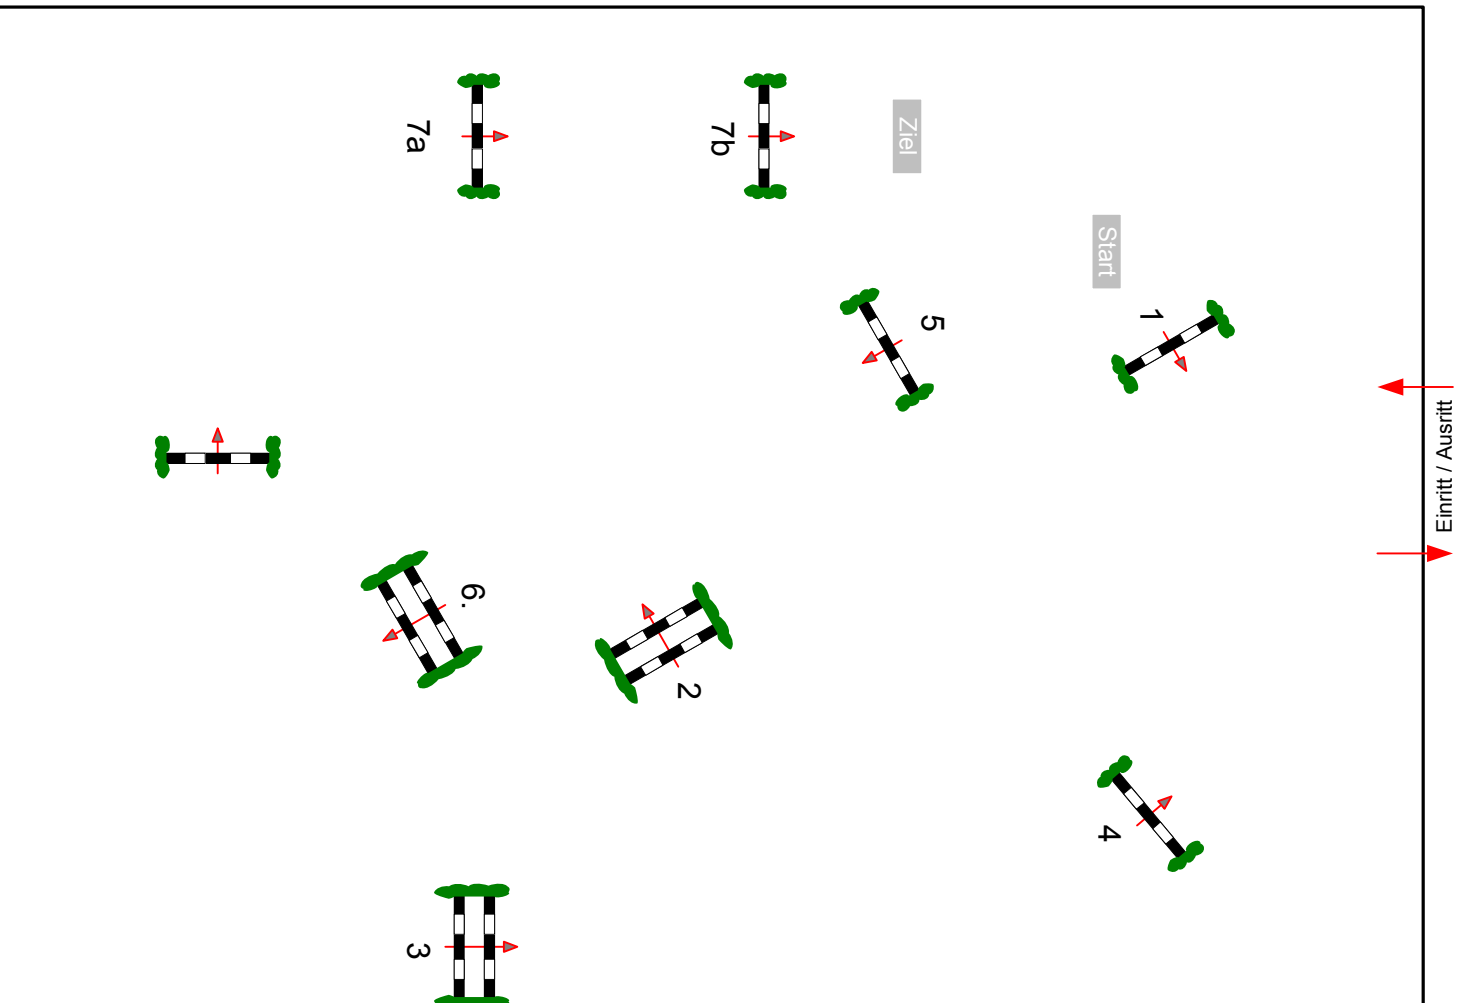

Geestenseth 2008

Prüfung Nr.: 39/40

Kleine Tour
Samstag, 30. Mai 2009

StilspringWB
Beginn: 10:45 Uhr

Klasse: E

Richverf.: A
LPO § 520,3a
FEI RG / Art.
Höhe: 0,85 mtr.

Tempo: 350 m/Min.
Bahnlänge: 330 mtr.
Erlaubte Zeit: 57 sek.
Höchstzeit: 114 sek.

Hindernisse: 7
Sprünge: 8

Parcoursgestaltung:
Klaus Wilhelm Holle, Sternwede
Olaf Herrmann, Köln